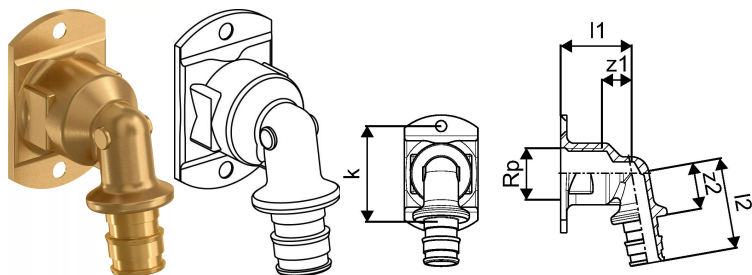

Uronor Smart Aqua изол. кутия ст. кол. Q&E UP PL 16-Rp1/2"FT

1047935

- за кутия 1008845

Относно Uronor Smart Aqua изол. кутия ст. кол. Q&E UP PL

Спецификация

- Стенни колена за връзка към смесители и
- Q&E пръстените се поръчват отделно, освен ако не е упоменато друго

Приложение

- За водопроводни инсталации

ако не е посочено друго:

- Мъжки и женски резби съгласно EN 10226-1.

Uponor Smart Aqua изол. кутия ст. кол. Q&E UP PL 16-Rp1/2"FT

1047935

**Measurements**

Външна резба Rp	0,5
Дължина (l1)	29
Дължина (l2)	37
Z Измерване k	39
z1	12,2
Z2	19

Product code

Item no EAN	4021598118102
Item no GF	35001047935
Item no GTIN	04021598118102

Размери

Височина на елемента	47
Дължина на елемента	60
Единично тегло на артикул	0,092
Ширина на елемента	45
Item_UOM	бр