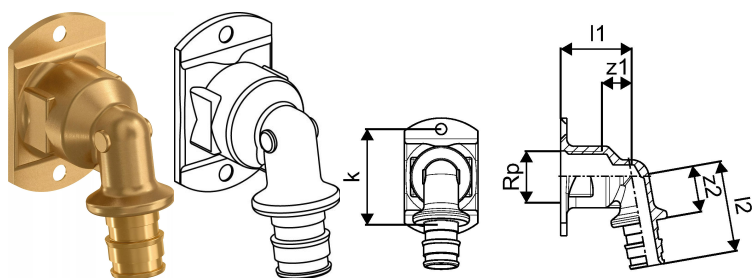

Uronor Smart Aqua изол. кутия ст. кол. Q&E UP PL 16-Rp1/2"FT

1047935

- за кутия 1008845

Относно Uronor Smart Aqua изол. кутия ст. кол. Q&E UP PL

Спецификация

- Стенни колена за връзка към смесители и
- Q&E пръстените се поръчват отделно, освен ако не е упоменато друго

Приложение

- За водопроводни инсталации

ако не е посочено друго:

- Мъжки и женски резби съгласно EN 10226-1.

Uponor Smart Aqua изол. кутия ст. кол. Q&E UP PL 16-Rp1/2"FT

1047935

**Measurements**

Външна резба Rp	0,5
Дължина (l1)	29
Дължина (l2)	37
Z Измерване k	39
z1	12,2
Z2	19

Product code

Item no EAN	4021598118102
Item no GF	35001047935
Item no GTIN	04021598118102

Размери

Височина на елемента	47
Дължина на елемента	60
Единично тегло на артикул	0,092
Ширина на елемента	45
Item_UOM	бр