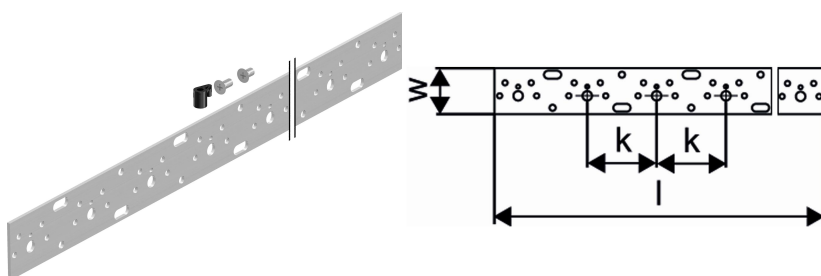

Uponor Smart Aqua монтажна шина 2m

1057844

- изработена от поцинкована стомана
- за монтаж на колена за кранове Uponor Smart Aqua
- позициониране на връзките в дадения растер
- включени винтове M6x12 съгл. DIN 965. С отвори и слотове за лесно закрепване

Относно Uponor Smart Aqua монтажна шина

Спецификация

- Стенни колена за връзка към смесители и
- Q&E пръстените се поръчват отделно, освен ако не е упоменато друго

Приложение

- За водопроводни инсталации

ако не е посочено друго:

- Мъжки и женски резби съгласно EN 10226-1.

Uponor Smart Aqua монтажна шина 2m

1057844

Техническа информация

Мерна единица	бр
дължина_L	2000 mm
Z_измерване_K	75 mm
Количество на опаковката 1	1
Количество на опаковката 3	10