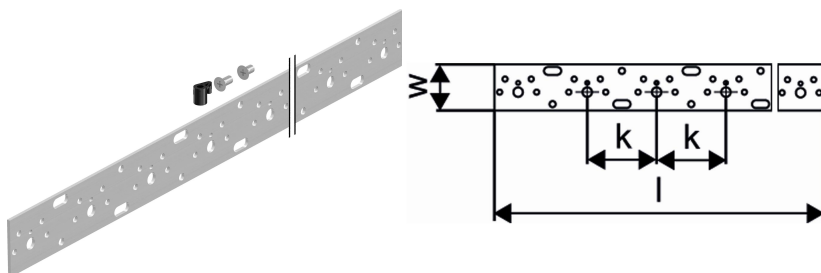

Uponor Smart Aqua монтажна шина 2m

1057844

- изработена от поцинкована стомана
- за монтаж на колена за кранове Uponor Smart Aqua
- позициониране на връзките в дадения растер
- включени винтове M6x12 съгл. DIN 965. С отвори и слотове за лесно закрепване

Относно Uponor Smart Aqua монтажна шина

Спецификация

- Стенни колена за връзка към смесители и
- Q&E пръстените се поръчват отделно, освен ако не е упоменато друго

Приложение

- За водопроводни инсталации

ако не е посочено друго:

- Мъжки и женски резби съгласно EN 10226-1.

Uponor Smart Aqua монтажна шина 2m

1057844

Техническа информация

Мерна единица	бр
дължина_L	2000 mm
Z_измерване_K	75 mm
Количество на опаковката 1	1
Количество на опаковката 3	10