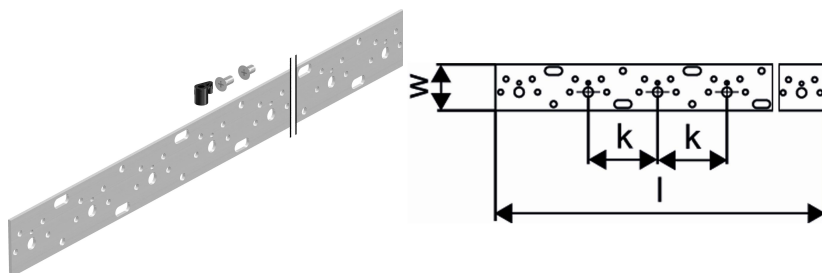

Uronor Smart Aqua монтажна шина 2m

1057844

- Изработен от поцинкована стомана.
- За монтаж на колена за кранове Uronor Smart Aqua
- Позициониране на връзките в дадения растер
- Включени винтове M6x12 съгл. DIN 965. С отвори и слотове за лесно закрепване

Относно Uronor Smart Aqua монтажна шина

Спецификация

- Стенни колена за връзка към смесители и
- Q&E пръстените се поръчват отделно, освен ако не е упоменато друго

Приложение

- За водопроводни инсталации

ако не е посочено друго:

- Мъжки и женски резби съгласно EN 10226-1.

Uponor Smart Aqua монтажна шина 2m

1057844

Техническа информация

| | |
|------------------------|---------|
| Мерна единица | бр |
| дължина_L | 2000 mm |
| Z_измерване_K | 75 mm |
| Packaging Quantity PL1 | 1 |
| Packaging Quantity PL3 | 10 |