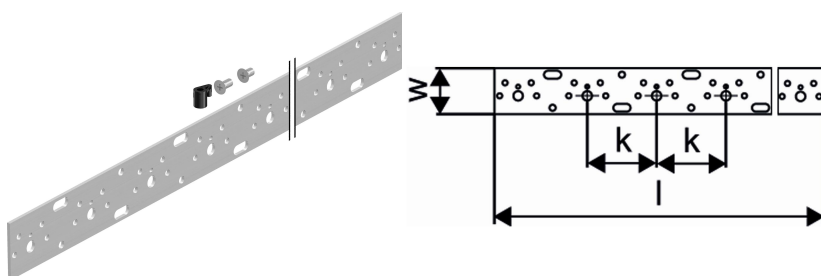

Uronor Smart Aqua монтажна шина 2m

1057844

- Изработен от поцинкована стомана.
- За монтаж на колена за кранове Uronor Smart Aqua
- Позициониране на връзките в дадения растер
- Включени винтове M6x12 съгл. DIN 965. С отвори и слотове за лесно закрепване

Относно Uronor Smart Aqua монтажна шина

Спецификация

- Стенни колена за връзка към смесители и
- Q&E пръстените се поръчват отделно, освен ако не е упоменато друго

Приложение

- За водопроводни инсталации

ако не е посочено друго:

- Мъжки и женски резби съгласно EN 10226-1.

Uponor Smart Aqua монтажна шина 2m

1057844

Техническа информация

| | |
|------------------------|---------|
| Мерна единица | бр |
| дължина_L | 2000 mm |
| Z_измерване_K | 75 mm |
| Packaging Quantity PL1 | 1 |
| Packaging Quantity PL3 | 10 |