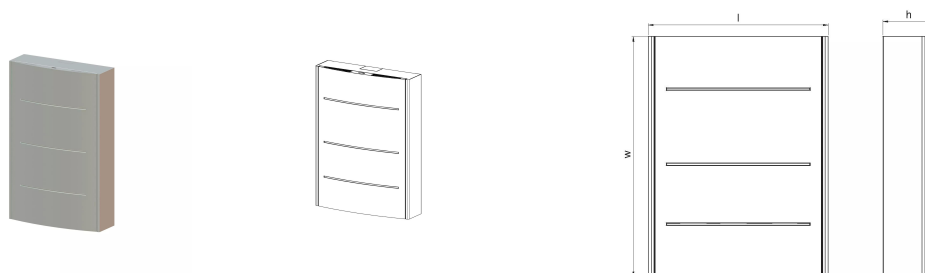

## Uronor Combi Port M-Pro кутия OW 800x600x165mm

**1093810**

- шкаф с рамка и врата за монтаж на стена
- материал поцинкована стомана
- бяла прахово боядисана рамка и врата (RAL 9016), заключваща се врата

## Uponor Combi Port M-Pro кутия OW 800x600x165mm

1093810

## Техническа информация

Мерна единица	бр
дължина_L	600 mm
Z_измерване_H	165 mm
Z_измерване_W	800 mm
Packaging Quantity PL1	1
Packaging Quantity PL4	6