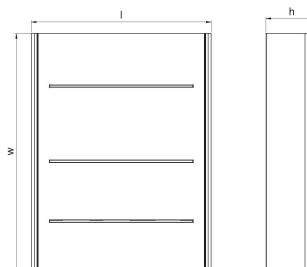

## Uronor Combi Port M-Pro кутия OW 800x600x165mm

**1093810**

- шкаф с рамка и врата за монтаж на стена
- материал поцинкована стомана
- бяла прахово боядисана рамка и врата (RAL 9016), заключваща се врата

## Uponor Combi Port M-Pro кутия OW 800x600x165mm

1093810

## Техническа информация

Мерна единица	бр
дължина_L	600 mm
Z_измерване_H	165 mm
Z_измерване_W	800 mm
Packaging Quantity PL1	1
Packaging Quantity PL4	6