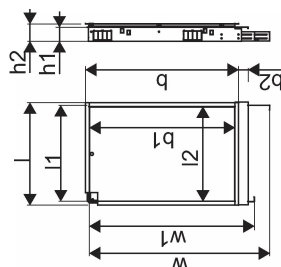

## Uronor Combi Port M-Pro шкаф за вграждане IW 1200x750X110mm 6HM+9BV

1093816

Шкаф за вграждане, включващ крачета, отоплителен колектор и шина с предварително монтирани сферични кранове

Кодове за оразмеряване:

\_HMV - комплект колектори Vario-S за отопление с \_ (4,6,8,10) отоплителни кръгове

\_BV - комплект от \_ (7,9) сферични кранове, предварително монтирани на монтажната шина вътре в шкафа, за връзки на топлинния интерфейс

## Uponor Combi Port M-Pro шкаф за вграждане IW 1200x750X110mm 6NM+9BV

1093816

### Техническа информация

Item no EAN	6414905231461
Item no GTIN	06414905231461
Мерна единица	бр
дължина_L	795 mm
дължина_L1	750 mm
Z_измерване_V	1190 mm
Z_измерване_V1	23 mm
Z_измерване_H	110 mm
Z_измерване_H1	135 mm
Z_измерване_W	1440 mm
Z_измерване_W1	1190 mm
Количество на опаковката 1	1
Packaging GTIN PL1	06414905292486
Packaging GTIN PL4	06414905293087
Item Unit Length	1200
Item Unit Height	110
Item Unit Weight	20
Item Unit Width	750