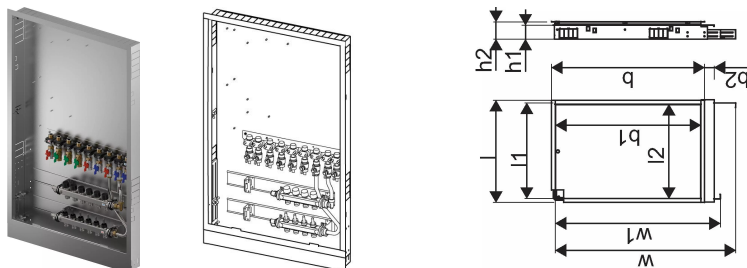

## Uronor Combi Port M-Pro шкаф за вграждане IW 1200x750X110mm 6HM+9BV

1093816

Шкаф за вграждане, включващ крачета, отоплителен колектор и шина с предварително монтирани сферични кранове

Кодове за оразмеряване:

\_HMV - комплект колектори Vario-S за отопление с \_ (4,6,8,10) отоплителни кръгове

\_BV - комплект от \_ (7,9) сферични кранове, предварително монтирани на монтажната шина вътре в шкафа, за връзки на топлинния интерфейс

## Uponor Combi Port M-Pro шкаф за вграждане IW 1200x750X110mm 6NM+9BV

1093816

### Техническа информация

Item no EAN	6414905231461
Item no GTIN	06414905231461
Мерна единица	бр
дължина_L	795 mm
дължина_L1	750 mm
Z_измерване_V	1190 mm
Z_измерване_V1	23 mm
Z_измерване_H	110 mm
Z_измерване_H1	135 mm
Z_измерване_W	1440 mm
Z_измерване_W1	1190 mm
Количество на опаковката 1	1
Packaging GTIN PL1	06414905292486
Packaging GTIN PL4	06414905293087
Item Unit Length	1200
Item Unit Height	110
Item Unit Weight	20
Item Unit Width	750