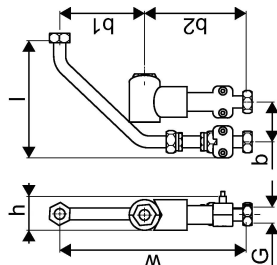

## Uponor Combi Port E-Pro Connect.Pipes 2HC 3/4"

1095705

Комплект тръбопроводи за свързване на втори отоплителен кръг (доставя се разглобен), включително фитинги и скоби за тръби

## Uponor Combi Port E-Pro Connect.Pipes 2HC 3/4"

1095705

## Техническа информация

Item no EAN	6414905478965
Item no GTIN	06414905478965
Мерна единица	бр
дължина_L	176 mm
Z_измерване_B	60 mm
Z_измерване_B1	127 mm
Z_измерване_H	51 mm
Z_измерване_W	280 mm
Количество на опаковката 1	1
Packaging GTIN PL1	06414905528141
Packaging GTIN PL4	06414905528158
Item Unit Length	500
Item Unit Height	120
Item Unit Weight	2,6
Item Unit Width	120