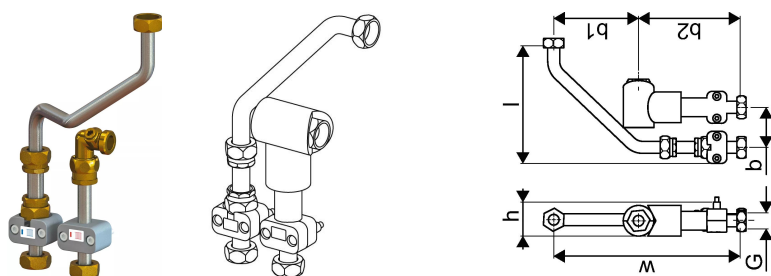

## Uponor Combi Port E-Pro Connect.Pipes 2HC 3/4"

1095705

Комплект тръбопроводи за свързване на втори отоплителен кръг (доставя се разглобен), включително фитинги и скоби за тръби

## Uponor Combi Port E-Pro Connect.Pipes 2HC 3/4"

1095705

## Техническа информация

Item no EAN	6414905478965
Item no GTIN	06414905478965
Мерна единица	бр
дължина_L	176 mm
Z_измерване_B	60 mm
Z_измерване_B1	127 mm
Z_измерване_H	51 mm
Z_измерване_W	280 mm
Количество на опаковката 1	1
Packaging GTIN PL1	06414905528141
Packaging GTIN PL4	06414905528158
Item Unit Length	500
Item Unit Height	120
Item Unit Weight	2,6
Item Unit Width	120