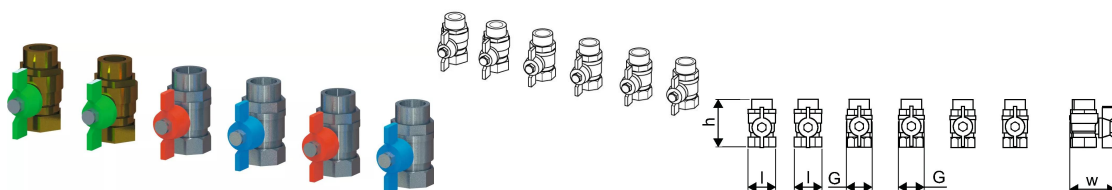

Uponor Combi Port Gen ball valve x6, DN20, MT/FT

1103010

Комплекти несанитарни сферични кранове

Кодове за оразмеряване:

x_ - количество на сферичните кранове, включени в комплекта (_ бр.)

DN20 - размер на сферичния кран

MT - връзка с външна резба

FT - връзка с вътрешна резба

Относно Uponor Combi Port Gen ball valve

Спецификация

- Допълнителни компоненти за хидравлични, безопасни и контролни функции
- Проектирани за пряка съвместимост с термоинтерфейсни модули Combi Port и модули Central Port
- Включва вентили, връзки, удължители и функционални добавки
- Подходящ за отопление и битова гореща вода
- Проектиран за надеждна интеграция в системните решения на Uponor

Приложение

- Аксесоари за отоплителни интерфейсни модули Uponor Combi Port и Central Ports
- Децентрализирани системи за отопление и битова гореща вода
- Централизирани системи за битова гореща вода
- Еднофамилни и многофамилни сгради
- Нови инсталации и разширения на системата
- Пускане в експлоатация, балансиране и оптимизация на системата

Uponor Combi Port Gen ball valve x6, DN20, MT/FT

1103010

Product code

Item no EAN	6414905487165
Item no GTIN	06414905487165
Item no VVS	375609166

Размери

Височина на елемента	100
Дължина на елемента	555
Единично тегло на артикул	3
Ширина на елемента	110
Item_UOM	бр