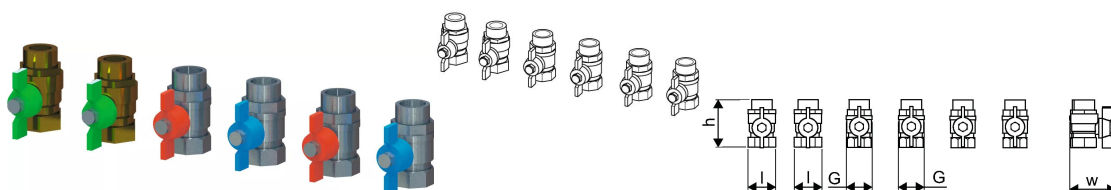

Uponor Combi Port Gen ball valve x6, DN20, MT/FT

1103010

Комплекти несанитарни сферични кранове

Кодове за оразмеряване:

x_ - количество на сферичните кранове, включени в комплекта (_ бр.)

DN20 - размер на сферичния кран

MT - връзка с външна резба

FT - връзка с вътрешна резба

Относно Uponor Combi Port Gen ball valve

Спецификация

- Допълнителни компоненти за хидравлични, безопасни и контролни функции
- Проектирани за пряка съвместимост с термоинтерфейсни модули Combi Port и модули Central Port
- Включва вентили, връзки, удължители и функционални добавки
- Подходящ за отопление и битова гореща вода
- Проектиран за надеждна интеграция в системните решения на Uponor

Приложение

- Аксесоари за отоплителни интерфейсни модули Uponor Combi Port и Central Ports
- Децентрализирани системи за отопление и битова гореща вода
- Централизирани системи за битова гореща вода
- Еднофамилни и многофамилни сгради
- Нови инсталации и разширения на системата
- Пускане в експлоатация, балансиране и оптимизация на системата

Uponor Combi Port Gen ball valve x6, DN20, MT/FT

1103010

Product code

Item no EAN	6414905487165
Item no GTIN	06414905487165
Item no VVS	375609166

Размери

Височина на елемента	100
Дължина на елемента	555
Единично тегло на артикул	3
Ширина на елемента	110
Item_UOM	бр