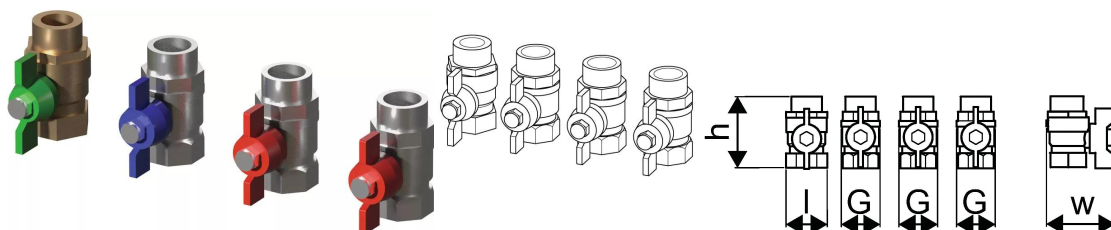

Uponor Combi Port Gen Ball valve set x4, DN20, MT/FT

1121010

Product code

Item no EAN	6414905639526
Item no GTIN	06414905639526
Item no VVS	375609146

Размери

Височина на елемента	120
Дължина на елемента	200
Единично тегло на артикул	0,91
Ширина на елемента	150
Item_UOM	комплект

Packaging

Опаковка GTIN PL1	06414905639595
Опаковка GTIN PL4	06414900507820
Височина на опаковката PL1	130
Височина на опаковката PL4	170
Дължина на опаковката PL1	200
Дължина на опаковката PL4	730
Опаковка Количество PL1	1
Опаковка Количество PL4	36
Тип опаковка PL1	Base_Box
Тип опаковка PL4	Pallet
Обем на опаковката PL1	0,0039
Опаковка Обем PL4	0,073219
Тегло на опаковката PL1	1,01
Тегло на опаковката PL4	39,36
Ширина на опаковката PL1	150
Ширина на опаковката PL4	590