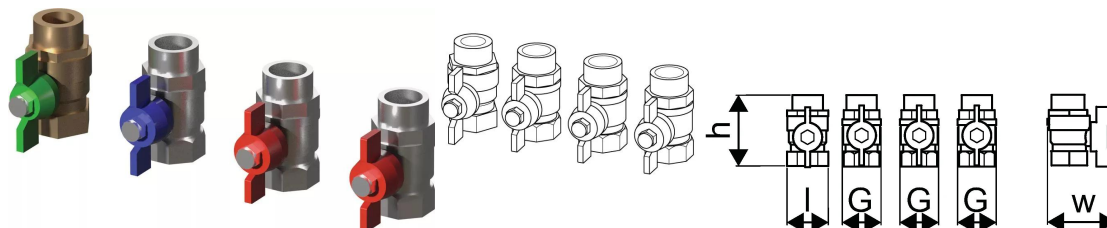

## Uponor Combi Port Gen Ball valve set x4, DN20, MT/FT

1121010

Комплекти несанитарни сферични кранове

Кодове за оразмеряване:

x\_ - количество на сферичните кранове, включени в комплекта (\_ бр.)

DN20 - размер на сферичния кран

MT - връзка с външна резба

FT - връзка с вътрешна резба

## Спецификация

- Допълнителни компоненти за хидравлични, безопасни и контролни функции
- Проектирани за пряка съвместимост с термоинтерфейсни модули Combi Port и модули Central Port
- Включва вентили, връзки, удължители и функционални добавки
- Подходящ за отопление и битова гореща вода
- Проектиран за надеждна интеграция в системните решения на Uponor

## Размери

Височина на елемента	120
Дължина на елемента	200
Единично тегло на артикул	0,91
Ширина на елемента	150
Item_UOM	комплект