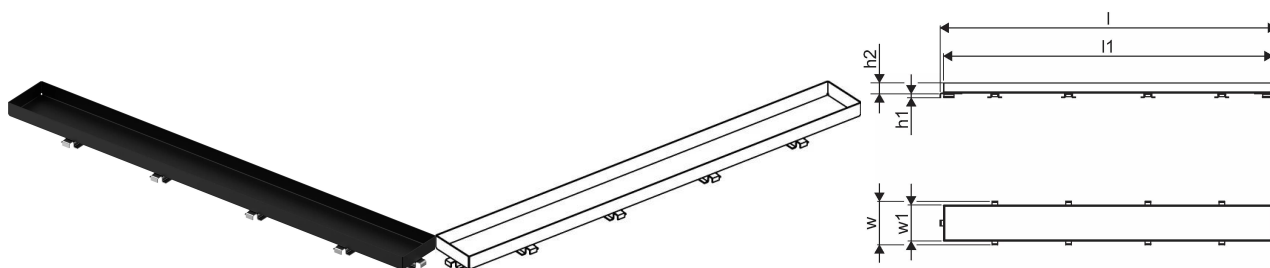

Uponor Aqua Ambient решетка за линеен сифон stone / black 600mm**1136442**

- дизайн на решетката: stone
- съвместим със сифон "black"
- материал: неръждаема стомана с матово черно прахово покритие

**Относно Uponor Aqua Ambient решетка за линеен сифон stone / black****Спецификация**

- модерна конструкция и стилиен дизайн в различни размери: 600, 700, 800, 900, 1000 мм
- широка уплътнителна яка (30 мм), осигуряваща плътно свързване с подовата конструкция
- регулируема височина и фиксирани крака за интегриране във всякакъв вид подова конструкция
- лесен монтаж благодарение на завършеността на продукта и съвместимостта с канализационните инсталации (с размера на канализационните тръби)
- сифон въртящ се на 360°

Item no GTIN 06414900483407

Размери

Височина на елемента 26.8

Дължина на елемента 594

Единично тегло на артикул 0,5

Ширина на елемента 77

Item_UOM бр

Measurements

LENGTH_L 593

Дължина (l1) 581

Z Измерване h1 6,8

Z Измерване h2 19

Z Измерване w 76,5

Z Измерване w1 63,5

Packaging

Опаковка GTIN PL1 06414900486125