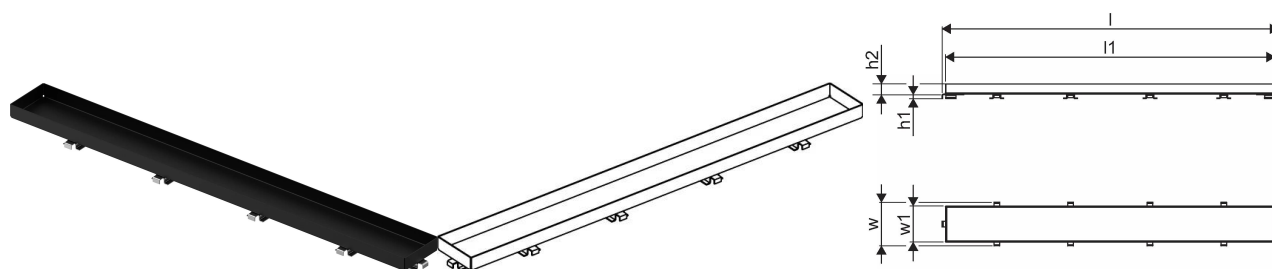

- модерна конструкция и стилиен дизайн в различни размери: 600, 700, 800, 900, 1000 мм
- широка уплътнителна яка (30 мм), осигуряваща плътно свързване с подовата конструкция
- регулируема височина и фиксирани крака за интегриране във всякакъв вид подова конструкция
- лесен монтаж благодарение на завършеността на продукта и съвместимостта с канализационните инсталации (с размера на канализационните тръби)
- сифон въртящ се на 360°

Приложение

- жилищни канализационни системи

Сертифициране

- техническа оценка съгласно EN 1253

Uponor Aqua Ambient решетка за линеен сифон stone / black 600mm

1136442

**Product code**

Item no EAN 6414900483407

Item no GTIN 06414900483407

Размери

Височина на елемента 26.8

Дължина на елемента 594

Единично тегло на артикул 0,5

Ширина на елемента 77

Item_UOM бр

Measurements

LENGTH_L 593

Дължина (l1) 581

Z Измерване h1 6,8

Z Измерване h2 19

Z Измерване w 76,5

Z Измерване w1 63,5

Packaging

Опаковка GTIN PL1 06414900486125