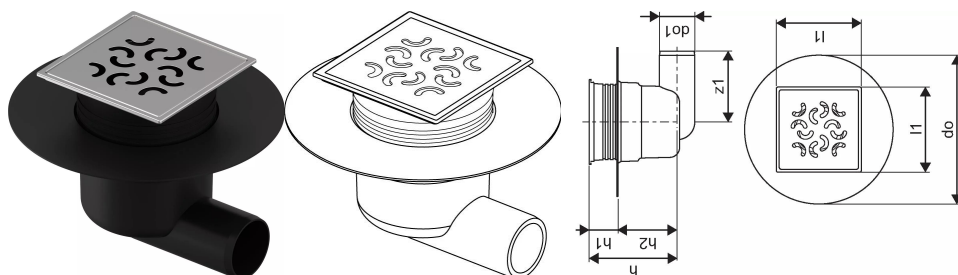

Uponor Aqua Ambient точков сифон коляно classic/arco FI 50**1136447**

- свързване към канализационни тръби DN 50
- дебит: 0,8 l/s
- материал на решетката: неръждаема стомана
- материал на корпуса: полипропилен

**Относно Uponor Aqua Ambient точков сифон коляно classic/arco****Спецификация**

- модерна конструкция и стилиен дизайн в различни размери: 600, 700, 800, 900, 1000 мм
- широка уплътнителна яка (30 мм), осигуряваща плътно свързване с подовата конструкция
- регулируема височина и фиксирани крака за интегриране във всякакъв вид подова конструкция
- лесен монтаж благодарение на завършеността на продукта и съвместимостта с канализационните инсталации (с размера на канализационните тръби)
- сифон въртящ се на 360°

Приложение

- жилищни канализационни системи

Сертифициране

- техническа оценка съгласно EN 1253

Uponor Aqua Ambient точков сифон коляно classic/arco FI 50

1136447

Product code

Item no EAN	6414900483452
Item no GF	35001136447
Item no GTIN	06414900483452

Размери

Височина на елемента	137,5
Дължина на елемента	210
Единично тегло на артикул	0,35
Ширина на елемента	210
Item_UOM	бр

Measurements

Дължина (l1)	120
Външен диаметър_do	210
Външен диаметър_do1	50
Z Измерване h	124,3
Z Измерване h1	40,9
Z Измерване h2	83,4
z1	100