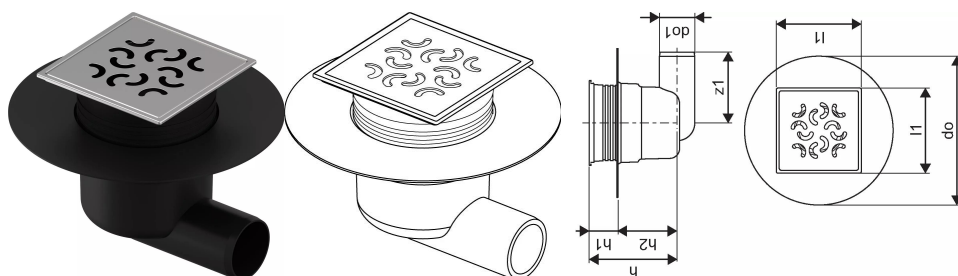

Uponor Aqua Ambient точков сифон коляно classic/arco FI 50**1136447**

- свързване към канализационни тръби DN 50
- дебит: 0,8 l/s
- материал на решетката: неръждаема стомана
- материал на корпуса: полипропилен

**Относно Uponor Aqua Ambient точков сифон коляно classic/arco****Спецификация**

- модерна конструкция и стилиен дизайн в различни размери: 600, 700, 800, 900, 1000 мм
- широка уплътнителна яка (30 мм), осигуряваща плътно свързване с подовата конструкция
- регулируема височина и фиксирани крака за интегриране във всякакъв вид подова конструкция
- лесен монтаж благодарение на завършеността на продукта и съвместимостта с канализационните инсталации (с размера на канализационните тръби)
- сифон въртящ се на 360°

Приложение

- жилищни канализационни системи

Сертифициране

- техническа оценка съгласно EN 1253

Uponor Aqua Ambient точков сифон коляно classic/arco FI 50

1136447

Product code

Item no EAN	6414900483452
Item no GF	35001136447
Item no GTIN	06414900483452

Размери

Височина на елемента	137,5
Дължина на елемента	210
Единично тегло на артикул	0,35
Ширина на елемента	210
Item_UOM	бр

Measurements

Дължина (l1)	120
Външен диаметър_do	210
Външен диаметър_do1	50
Z Измерване h	124,3
Z Измерване h1	40,9
Z Измерване h2	83,4
z1	100