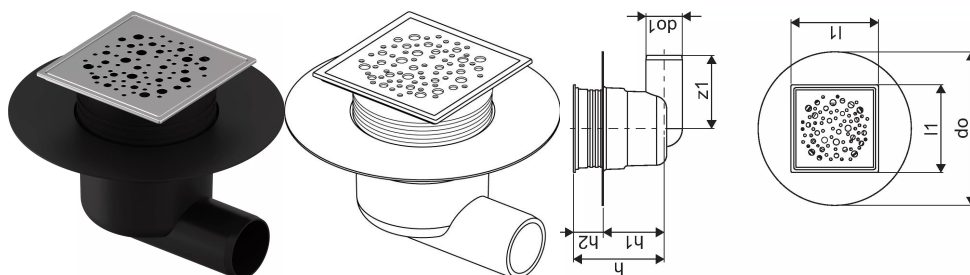

## Uponor Aqua Ambient точков сифон коляно classic/spot FI 50

1136448

- свързване към канализационни тръби DN 50
- дебит: 0,8 l/s
- материал на решетката: неръждаема стомана
- материал на корпуса: полипропилен

## Спецификация

- модерна конструкция и стилиен дизайн в различни размери: 600, 700, 800, 900, 1000 мм
- широка уплътнителна яка (30 мм), осигуряваща плътно свързване с подовата конструкция
- регулируема височина и фиксирани крака за интегриране във всякакъв вид подова конструкция
- лесен монтаж благодарение на завършеността на продукта и съвместимостта с канализационните инсталации ( с размера на канализационните тръби)
- сифон въртящ се на 360°

## Размери

Височина на елемента	137,5
Дължина на елемента	210
Единично тегло на артикул	0,35
Ширина на елемента	210
Item_UOM	бр

## Measurements

Дължина (l1)	120
Външен диаметър_do	210
Външен диаметър_do1	50
Z Измерване h	124,3
Z Измерване h1	83,4
Z Измерване h2	40,9
z1	100