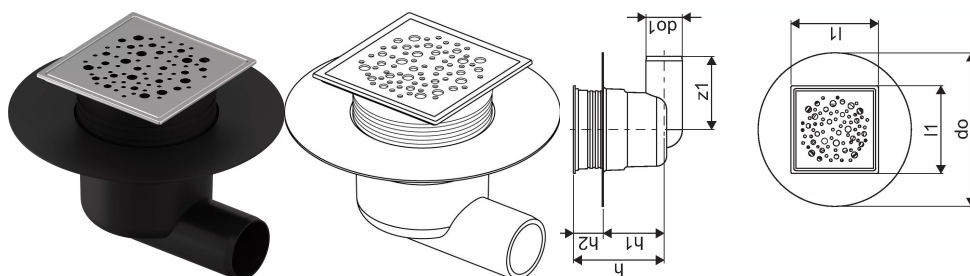

Uponor Aqua Ambient точков сифон коляно classic/spot FI 50

1136448

Product code

Item no EAN	6414900483469
Item no GF	35001136448
Item no GTIN	06414900483469

Размери

Височина на елемента	137,5
Дължина на елемента	210
Единично тегло на артикул	0,35
Ширина на елемента	210
Item_UOM	бр

Measurements

Дължина (l1)	120
Външен диаметър_do	210
Външен диаметър_do1	50
Z Измерване h	124,3
Z Измерване h1	83,4
Z Измерване h2	40,9
z1	100

Packaging

Опаковка GTIN PL1	06414900369091
Опаковка GTIN PL4	06414900370028
Височина на опаковката PL1	155
Височина на опаковката PL4	1940
Дължина на опаковката PL1	230
Дължина на опаковката PL4	1200
Опаковка Количество PL1	1
Опаковка Количество PL4	180
Тип опаковка PL1	Base_Box