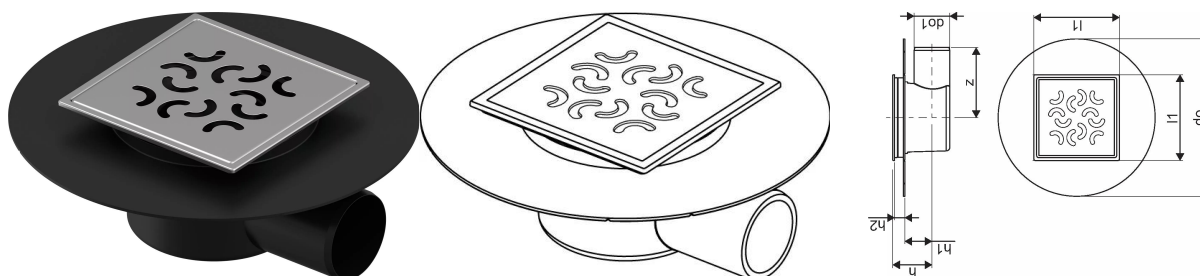

Uponor Aqua Ambient точков сифон коляно super/arco FI 50

1136450

- свързване към канализационни тръби DN 50
- дебит: 0,4 l/s
- за ниски подове
- материал на решетката: неръждаема стомана
- материал на корпуса: полипропилен

Относно Uponor Aqua Ambient точков сифон коляно super/arco

Спецификация

- модерна конструкция и стилизиран дизайн в различни размери: 600, 700, 800, 900, 1000 мм
- широка уплътнителна яка (30 мм), осигуряваща плътно свързване с подовата конструкция
- регулируема височина и фиксирани крака за интегриране във всякакъв вид подова конструкция
- лесен монтаж благодарение на завършеността на продукта и съвместимостта с канализационните инсталации (с размера на канализационните тръби)
- сифон въртящ се на 360°

Приложение

- жилищни канализационни системи

Сертифициране

- техническа оценка съгласно EN 1253

Uponor Aqua Ambient точков сифон коляно super/arco FI 50

1136450

Product code

Item no EAN	6414900483483
Item no GF	35001136450
Item no GTIN	06414900483483

Размери

Височина на елемента	80
Дължина на елемента	220
Единично тегло на артикул	0,42
Ширина на елемента	220
Item_UOM	бр

Measurements

Дължина (l1)	120
Външен диаметър_do	220
Външен диаметър_do1	50
Z Измерване h	55
Z Измерване h1	38
Z Измерване h2	14,5
3	98