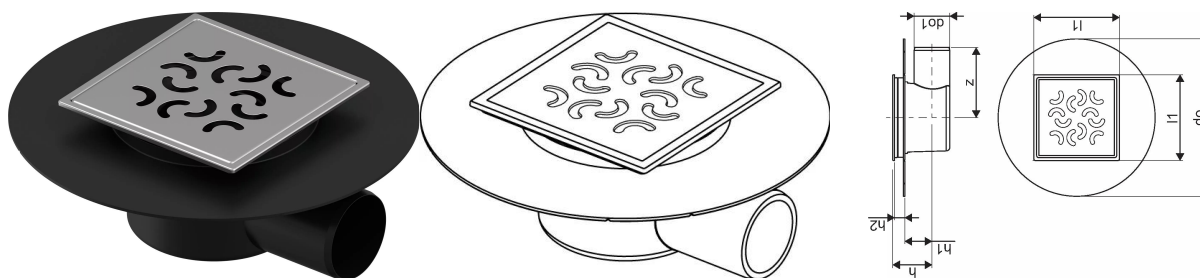

Uponor Aqua Ambient точков сифон коляно super/arco FI 50

1136450

- свързване към канализационни тръби DN 50
- дебит: 0,4 l/s
- за ниски подове
- материал на решетката: неръждаема стомана
- материал на корпуса: полипропилен

Относно Uponor Aqua Ambient точков сифон коляно super/arco

Спецификация

- модерна конструкция и стилизиран дизайн в различни размери: 600, 700, 800, 900, 1000 мм
- широка уплътнителна яка (30 мм), осигуряваща плътно свързване с подовата конструкция
- регулируема височина и фиксирани крака за интегриране във всякакъв вид подова конструкция
- лесен монтаж благодарение на завършеността на продукта и съвместимостта с канализационните инсталации (с размера на канализационните тръби)
- сифон въртящ се на 360°

Приложение

- жилищни канализационни системи

Сертифициране

- техническа оценка съгласно EN 1253

Uponor Aqua Ambient точков сифон коляно super/arco FI 50

1136450

Product code

Item no EAN	6414900483483
Item no GF	35001136450
Item no GTIN	06414900483483

Размери

Височина на елемента	80
Дължина на елемента	220
Единично тегло на артикул	0,42
Ширина на елемента	220
Item_UOM	бр

Measurements

Дължина (l1)	120
Външен диаметър_do	220
Външен диаметър_do1	50
Z Измерване h	55
Z Измерване h1	38
Z Измерване h2	14,5
3	98