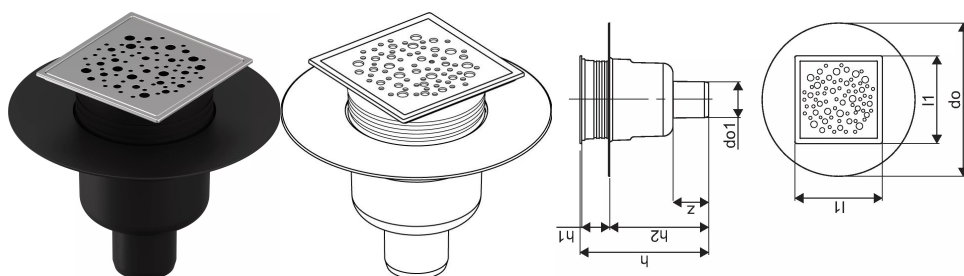

Uponor Aqua Ambient точков сифон прав classic/spot FI 50**1136463**

- свързване към канализационни тръби DN 50
- дебит: 0,8 l/s
- материал на решетката: неръждаема стомана
- материал на корпуса: полипропилен

**Относно Uponor Aqua Ambient точков сифон прав classic/spot****Спецификация**

- модерна конструкция и стилиен дизайн в различни размери: 600, 700, 800, 900, 1000 мм
- широка уплътнителна яка (30 мм), осигуряваща плътно свързване с подовата конструкция
- регулируема височина и фиксирани крака за интегриране във всякакъв вид подова конструкция
- лесен монтаж благодарение на завършеността на продукта и съвместимостта с канализационните инсталации (с размера на канализационните тръби)
- сифон въртящ се на 360°

Приложение

- жилищни канализационни системи

Сертифициране

- техническа оценка съгласно EN 1253

Uponor Aqua Ambient точков сифон прав classic/spot FI 50

1136463

**Product code**

Item no EAN	6414900483629
Item no GF	35001136463
Item no GTIN	06414900483629

Размери

Височина на елемента	137,5
Дължина на елемента	210
Единично тегло на артикул	0,35
Ширина на елемента	210
Item_UOM	бр

Measurements

Дължина (l1)	120
Външен диаметър_do	210
Външен диаметър_do1	49
Z Измерване h	176,8
Z Измерване h1	38,4
Z Измерване h2	135,9
3	48,7