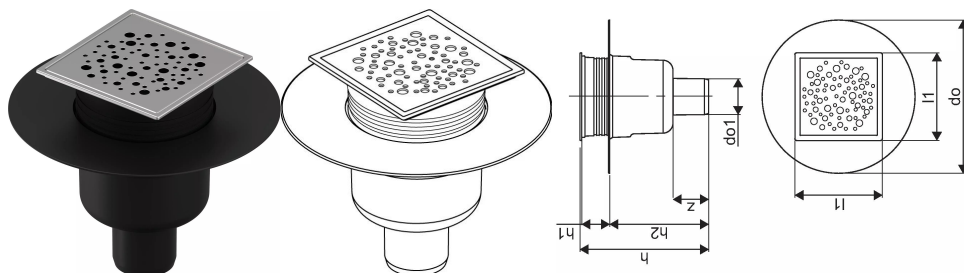

Uponor Aqua Ambient точков сифон прав classic/spot FI 50**1136463**

- свързване към канализационни тръби DN 50
- дебит: 0,8 l/s
- материал на решетката: неръждаема стомана
- материал на корпуса: полипропилен

**Относно Uponor Aqua Ambient точков сифон прав classic/spot****Спецификация**

- модерна конструкция и стилиен дизайн в различни размери: 600, 700, 800, 900, 1000 мм
- широка уплътнителна яка (30 мм), осигуряваща плътно свързване с подовата конструкция
- регулируема височина и фиксирани крака за интегриране във всякакъв вид подова конструкция
- лесен монтаж благодарение на завършеността на продукта и съвместимостта с канализационните инсталации (с размера на канализационните тръби)
- сифон въртящ се на 360°

Приложение

- жилищни канализационни системи

Сертифициране

- техническа оценка съгласно EN 1253

Uponor Aqua Ambient точков сифон прав classic/spot FI 50

1136463

**Product code**

Item no EAN	6414900483629
Item no GF	35001136463
Item no GTIN	06414900483629

Размери

Височина на елемента	137,5
Дължина на елемента	210
Единично тегло на артикул	0,35
Ширина на елемента	210
Item_UOM	бр

Measurements

Дължина (l1)	120
Външен диаметър_do	210
Външен диаметър_do1	49
Z Измерване h	176,8
Z Измерване h1	38,4
Z Измерване h2	135,9
3	48,7