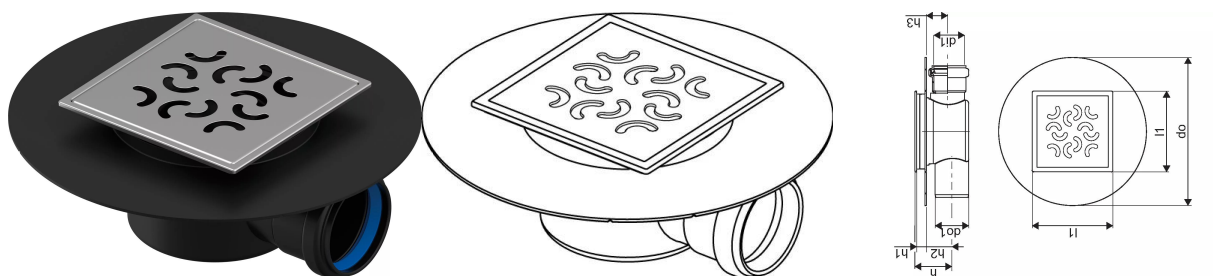

Uponor Aqua Ambient точков сифон super/arco FI 50

1136465

- свързване към канализационни тръби DN 50
- дебит: 0,4 l/s
- за ниски подове
- материал на решетката: неръждаема стомана
- материал на корпуса: полипропилен

Относно Uponor Aqua Ambient точков сифон super/arco

Спецификация

- модерна конструкция и стилизиран дизайн в различни размери: 600, 700, 800, 900, 1000 мм
- широка уплътнителна яка (30 мм), осигуряваща плътно свързване с подовата конструкция
- регулируема височина и фиксирани крака за интегриране във всякакъв вид подова конструкция
- лесен монтаж благодарение на завършеността на продукта и съвместимостта с канализационните инсталации (с размера на канализационните тръби)
- сифон въртящ се на 360°

Приложение

- жилищни канализационни системи

Сертифициране

- техническа оценка съгласно EN 1253

Uponor Aqua Ambient точков сифон super/arco FI 50

1136465

Measurements

Вътрешен диаметър_d1	45,7
Дължина (l1)	120
Външен диаметър_do	220
Външен диаметър_do1	50
Z Измерване h	55
Z Измерване h1	38
Z Измерване h2	38

Product code

Item no EAN	6414900483643
Item no GF	35001136465
Item no GTIN	06414900483643

Размери

Височина на елемента	80
Дължина на елемента	220
Единично тегло на артикул	0,42
Ширина на елемента	220
Item_UOM	бр