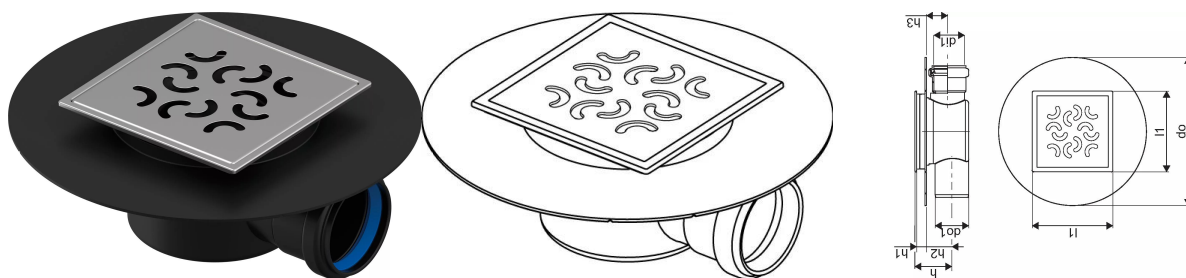

Uponor Aqua Ambient точков сифон super/arco FI 50

1136465

- свързване към канализационни тръби DN 50
- дебит: 0,4 l/s
- за ниски подове
- материал на решетката: неръждаема стомана
- материал на корпуса: полипропилен

Относно Uponor Aqua Ambient точков сифон super/arco

Спецификация

- модерна конструкция и стилизиран дизайн в различни размери: 600, 700, 800, 900, 1000 мм
- широка уплътнителна яка (30 мм), осигуряваща плътно свързване с подовата конструкция
- регулируема височина и фиксирани крака за интегриране във всякакъв вид подова конструкция
- лесен монтаж благодарение на завършеността на продукта и съвместимостта с канализационните инсталации (с размера на канализационните тръби)
- сифон въртящ се на 360°

Приложение

- жилищни канализационни системи

Сертифициране

- техническа оценка съгласно EN 1253

Uponor Aqua Ambient точков сифон super/arco FI 50

1136465

Measurements

Вътрешен диаметър_d1	45,7
Дължина (l1)	120
Външен диаметър_do	220
Външен диаметър_do1	50
Z Измерване h	55
Z Измерване h1	38
Z Измерване h2	38

Product code

Item no EAN	6414900483643
Item no GF	35001136465
Item no GTIN	06414900483643

Размери

Височина на елемента	80
Дължина на елемента	220
Единично тегло на артикул	0,42
Ширина на елемента	220
Item_UOM	бр