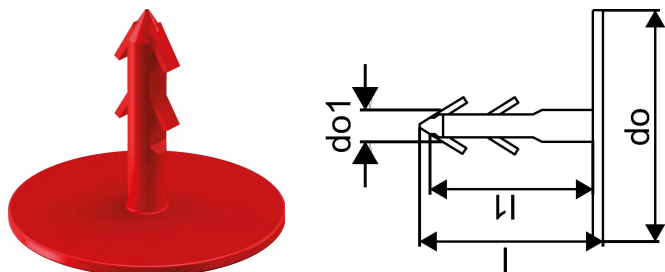

## Uponor Multi fóliová spona l=25mm

1000016

- Pro uchycení fólie na izolaci