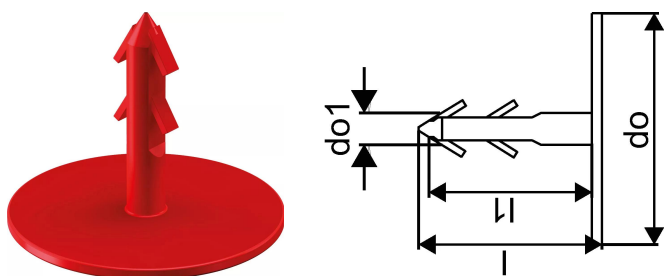

Uponor Multi fóliová spona l=25mm

1000016

- Pro uchycení fólie na izolaci

O produktu Uponor Multi fóliová spona

Specifikace

- příslušenství a komponenty pro instalace systémů podlahového vytápění

Aplikace

- Systémy sálavého vytápění a chlazení

Uponor Multi fóliová spona l=25mm

1000016

Technické informace

Položka (měrná jednotka)	ks
Délka (l)	28 mm
Délka (l1)	25 mm
Packaging Quantity PL1	100
Packaging Quantity PL3	5000

Technické podklady

Dokumenty ke stažení zde