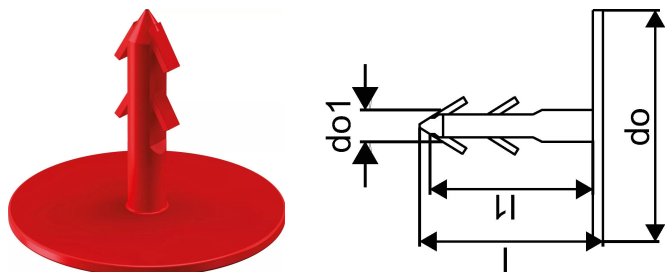

Uponor Multi fóliová spona l=25mm

1000016

- Pro uchycení fólie na izolaci

O produktu Uponor Multi fóliová spona

Specifikace

- příslušenství a komponenty pro instalace systémů podlahového vytápění

Aplikace

- Systémy sálavého vytápění a chlazení

Uponor Multi fóliová spona l=25mm

1000016

Technické informace

Položka (měrná jednotka)	ks
Délka (l)	28 mm
Délka (l1)	25 mm
Packaging Quantity PL1	100
Packaging Quantity PL3	5000

Technické podklady

Dokumenty ke stažení zde