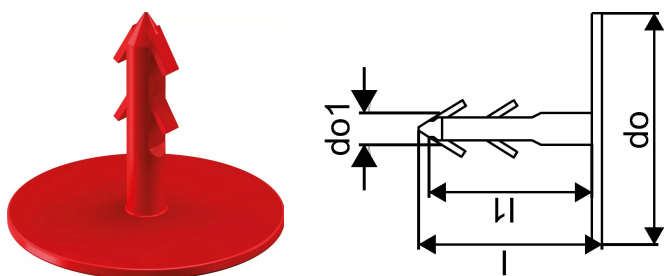

Uponor Multi fóliová spona l=25mm

1000016

Technické informace

Položka (měrná jednotka)	ks
Délka (l)	28 mm
Délka (l1)	25 mm
Množství balení 1	100
Množství balení 3	5000

Technické podklady

Dokumenty ke stažení zde

Uponor, s.r.o.

Zelený pruh 95/97
140 00, Praha 4
Česká republika

T +420 233 313 844
E info-cz@uponor.com

www.uponor.com/cs-cz