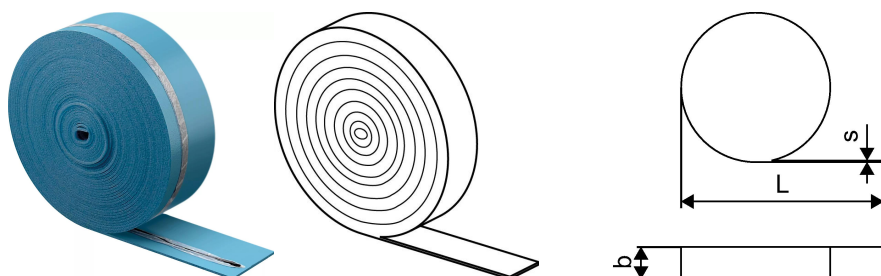

Uponor Minitec obvodový dilatační pás, samolepicí 20m 80x8mm

1005267

Product code

Item no EAN	4021598024403
Item no GF	35001005267
Item no GTIN	04021598024403
Item no LVI	2023054
Item no NOBB	50389776
Item no NRF	8361057
Item no RSK	2434390
Item no VVS	339262320

Dimensions

Výška jednotky položky	5
Položka Délka jednotky	1000
Jednotková hmotnost položky	0,025
Šířka jednotky položky	80
Item_UOM	m

Measurements

LENGTH_L	20000
Tloušťka stěny_s	8
Z Měření b	80

Packaging

Balení GTIN PL2	06414905442201
Výška balení PL2	870
Délka balení PL2	470
Množství v balení PL2	200
Typ balení PL2	Bag
Objem balení PL2	0,192183
Hmotnost balení PL2	5,4
Šířka balení PL2	470