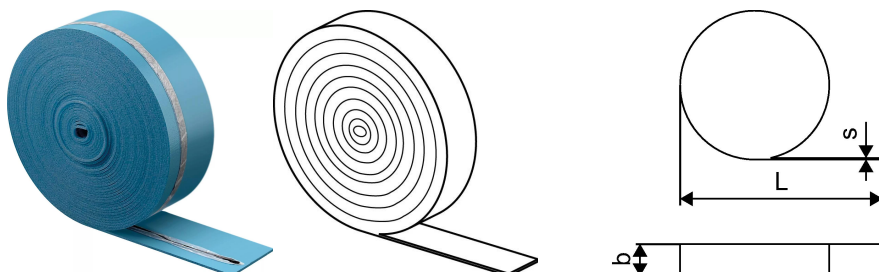

## Uponor Minitec obvodový dilatační pás, samolepicí 20m 80x8mm

**1005267**

- Obvodový pás pro systém Minitec, odpovídající DIN 18560
- Vyrobený z polyethylenu se samolepicí vrstvou na zadní straně
- Samolepicí páska na vnější straně poskytuje těsný spoj mezi obvodovým pásem a izolací

### O produktu Uponor Minitec obvodový dilatační pás, samolepicí

#### Specifikace

- Systém podlahového vytápění Minitec je možné pokládat na pevnou podlahu nebo určené izolační materiály
- Je navržen jako odolný systém pro kotvení potrubí s minimální výškou a systémovou deskou pro pokládku potrubí se správnými vzdálenostmi při pokládce
- Pro použití s potrubím Uponor Minitec PE-Xa 9,9 x 1,1 mm; umožňuje přímou a diagonální pokládku potrubí
- Třída reakce na oheň EN 13501-1: třída E
- Standardní hořlavost, materiál třídy B2, odpovídá DIN 4102
- Rozteč uložení potrubí: 50, 100, 150 mm
- Systémová deska: 0,77 m<sup>2</sup>

### Measurements

LENGTH_L	20000
Tloušťka stěny_s	8
Z Měření b	80