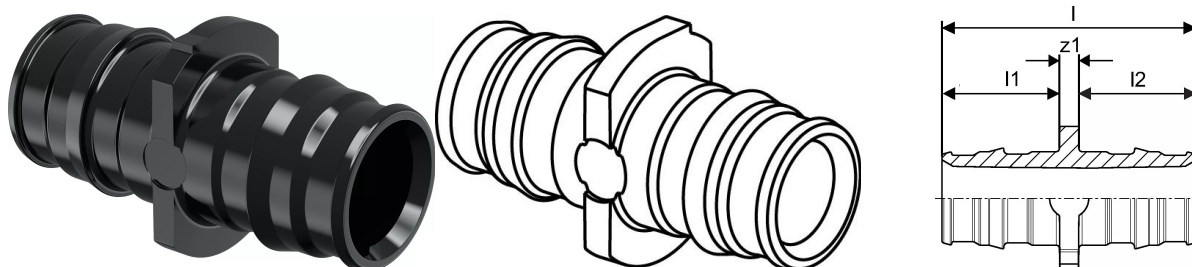

## Uponor Q&E spojka PPSU 20-20

1008932

### Technické informace

Item no EAN	6414907050015
Item no GTIN	06414907050015
Item no VVS	045268020
RSK no.	1899336
Item no NRF	5110742
Item no LVI	2072420
Položka (měrná jednotka)	ks
Délka (l)	47 mm
Délka (l1)	22 mm
Délka (l2)	22 mm
Množství balení 1	5
Množství balení 3	80
Množství balení 4	8960
Packaging GTIN PL1	06414905255511
Packaging GTIN PL3	06414905255580
Packaging GTIN PL4	06414905255597
Item Unit Length	46
Item Unit Height	18
Item Unit Weight	0,008
Item Unit Width	29