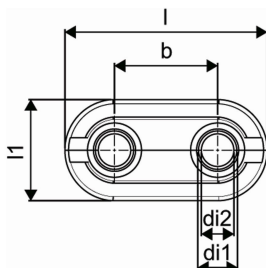

O produktu Uponor Smart Radi dvojitý krycí kroužek

Specifikace

- Tvarovky a příslušenství pro připojení otopných těles
- Objímky Q&E je nutné objednat samostatně, pokud není jinak uvedeno

Aplikace

- Vytápění vysokoteplotními a nízkoteplotními radiátory

Uponor Smart Radi dvojitý krycí kroužek 14-20 white double

1011373

Measurements

Vnitřní průměr di1	20
Vnitřní průměr di2	14
LENGTH_L	100
Délka (l1)	50
Z Měření b	50

Product code

Item no EAN	4021598010512
Item no GF	35001011373
Item no GTIN	04021598010512

Dimensions

Výška jednotky položky	22
Položka Délka jednotky	100
Jednotková hmotnost položky	0,0084
Šířka jednotky položky	50
Item_UOM	ks

Packaging

Balení GTIN PL1	06414905423897
Balení GTIN PL3	06414905423903
Balení GTIN PL4	06414905423910
Výška balení PL1	100
Výška balení PL3	330
Výška balení PL4	850
Délka balení PL1	400
Délka balení PL3	515
Délka balení PL4	1200
Množství v balení PL1	50
Množství v balení PL3	500