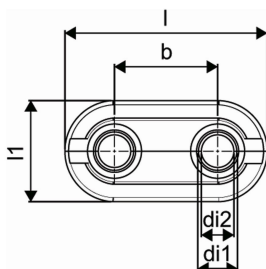

Uponor Smart Radi dvojitý krycí kroužek 14-20 white double

1011373

- Materiál bílý polypropylen
- Pro trubky Uponor Uni Pipe PLUS a MLC 14-20 mm a překrytí průchodu připojovacího radiátorového potrubí skrze podlahu nebo stěnu
- Požadovaná vzdálenost (střed - střed potrubí) mezi dvěma potrubími pro přívod a zpátečku: 50 mm
- Stupňovité výstupky lze snadno oddělit nožem podle požadovaného rozměru potrubí
- Krycí kroužek se skládá ze dvou polovin, které ručně zatlačíte k sobě
- Třída reakce na oheň B2 podle EN 13501-1

O produktu Uponor Smart Radi dvojitý krycí kroužek

Specifikace

- Tvarovky a příslušenství pro připojení otopných těles
- Objímky Q&E je nutné objednat samostatně, pokud není jinak uvedeno

Aplikace

- Vytápění vysokoteplotními a nízkoteplotními radiátory

Uponor Smart Radi dvojitý krycí kroužek 14-20 white double

1011373

Measurements

Vnitřní průměr di1	20
Vnitřní průměr di2	14
LENGTH_L	100
Délka (l1)	50
Z Měření b	50

Product code

Item no EAN	4021598010512
Item no GF	35001011373
Item no GTIN	04021598010512

Dimensions

Výška jednotky položky	22
Položka Délka jednotky	100
Jednotková hmotnost položky	0,0084
Šířka jednotky položky	50
Item_UOM	ks

Packaging

Balení GTIN PL1	06414905423897
Balení GTIN PL3	06414905423903
Balení GTIN PL4	06414905423910
Výška balení PL1	100
Výška balení PL3	330
Výška balení PL4	850
Délka balení PL1	400
Délka balení PL3	515
Délka balení PL4	1200
Množství v balení PL1	50
Množství v balení PL3	500