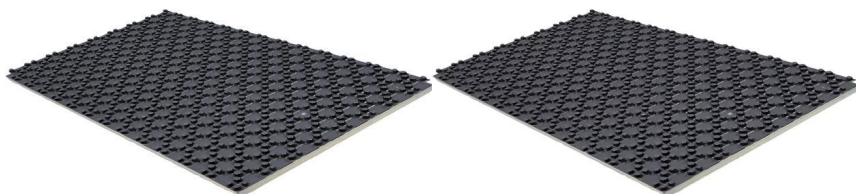

Uponor Nubos Panel EPS DES 30-2 14-16mm 1447x900x48mm

1016699

Product code

Item no EAN	4021598113695
Item no GF	35001016699
Item no GTIN	04021598113695

Dimensions

Výška jednotky položky	50
Položka Délka jednotky	1000
Jednotková hmotnost položky	2
Šířka jednotky položky	1000
Item_UOM	m²

Packaging

Balení GTIN PL1	06414900325264
Balení GTIN PL3	06414905446582
Balení GTIN PL4	06414905490578
Výška balení PL1	48
Výška balení PL3	385
Výška balení PL4	2420
Délka balení PL1	1447
Délka balení PL3	1400
Délka balení PL4	1500
Množství v balení PL1	1
Množství v balení PL3	10
Množství v balení PL4	60
Typ balení PL1	Piece
Typ balení PL3	Box
Typ balení PL4	Pallet
Objem balení PL1	0,0625104
Objem balení PL3	0,50666
Objem balení PL4	3,3396