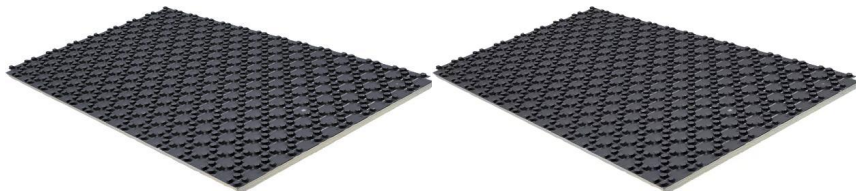

## Uponor Nubos Panel EPS DES 30-2 14-16mm 1447x900x48mm

1016699

- EPS (bez obsahu HBCD) tepelně izolační panel

#### Specifikace

- Systém podlahového vytápění Nubos, skládající se z fóliové nopové systémové desky pro připevnění potrubí v rozměrech 14-16 mm
- Rozteč uložení potrubí: 55, 110, 165, 220, 275, 330 mm
- Třída reakce na oheň E podle EN 13501-1
- Standardní hořlavost, materiál třídy B2, odpovídá DIN 4102