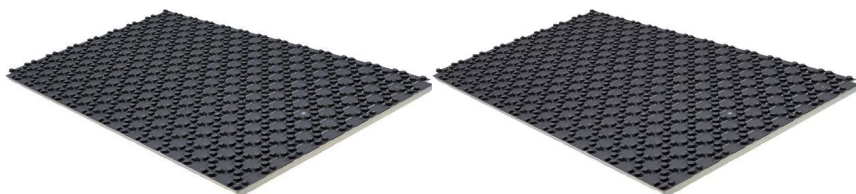

Uponor Nubos Panel EPS DES 30-2 14-16mm 1447x900x48mm

1016699

- EPS (bez obsahu HBCD) tepelně izolační panel

O produktu Uponor Nubos Panel

Specifikace

- Systém podlahového vytápění Nubos, skládající se z fóliové nopové systémové desky pro připevnění potrubí v rozměrech 14-16 mm
- Rozteč uložení potrubí: 55, 110, 165, 220, 275, 330 mm
- Třída ochrany proti ohni E podle EN 13501-1
- Standardní hořlavost, materiál třídy B2, odpovídá DIN 4102

Aplikace

- Podlahové sálavé vytápění a chlazení
- Pro použití s cementovými a anhydritovými potěry

Certifikace

- DIN CERTCO: 7F335-F; 7F336-F; 7F337-F; 7F338-F

Uponor Nubos Panel EPS DES 30-2 14-16mm 1447x900x48mm