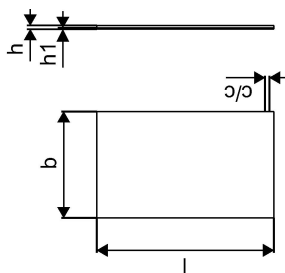

Uponor Teporis panel s pasivním EPS 2000x1200mm

1020506

Product code

Item no EAN	6414905516254
Item no GF	35001020506
Item no GTIN	06414905516254

Dimensions

Výška jednotky položky	420
Položka Délka jednotky	2000
Jednotková hmotnost položky	36
Šířka jednotky položky	1200
Item_UOM	ks

Measurements

LENGTH_L	2000
Z Měření b	1200
Z Měření h	42
Z Měření h1	15

Status

MTO (longer delivery times)

Položka je k dispozici na vyžádání, minimální doba dodání 2 týdny

Packaging

Balení GTIN PL4	06414905490783
Výška balení PL4	1200
Délka balení PL4	2000
Množství v balení PL4	25
Typ balení PL4	Pallet
Objem balení PL4	2,88
Hmotnost balení PL4	920
Šířka balení PL4	1200