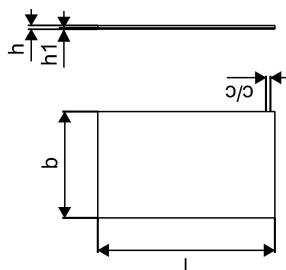

Uponor Teporis panel s pasivním EPS 2000x1200mm

1020506

- Pasivní panel

O produktu Uponor Teporis panel s pasivním EPS

Specifikace

- Sádkartonová deska (15mm)
- s 27mm izolantu EPS 200 (30kg/m³)

Aplikace

- Stropní vytápění a chlazení

Uponor Teporis panel s pasivním EPS 2000x1200mm

1020506

Product code

Item no EAN	6414905516254
Item no GF	35001020506
Item no GTIN	06414905516254

Dimensions

Výška jednotky položky	420
Položka Délka jednotky	2000
Jednotková hmotnost položky	36
Šířka jednotky položky	1200
Item_UOM	ks

Measurements

LENGTH_L	2000
Z Měření b	1200
Z Měření h	42
Z Měření h1	15

Status

MTO (longer delivery times)

Položka je k dispozici na vyžádání, minimální doba dodání 2 týdny

Packaging

Balení GTIN PL4	06414905490783
Výška balení PL4	1200
Délka balení PL4	2000
Množství v balení PL4	25
Typ balení PL4	Pallet
Objem balení PL4	2,88
Hmotnost balení PL4	920
Šířka balení PL4	1200