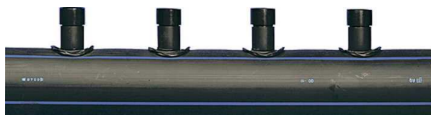

Uponor Meltaway rozdělovač jednoduchý 110 1x12 c/c500 6m

1033632

- Rozdělovač jednoduchý z materiálu PE-HD
- Tvarovky typu ROSEX pro připojení trubky Uponor Meltaway PE-Xb 25 x 2,3 mm na rozdělovač jsou součástí dodávky

O produktu Uponor Meltaway rozdělovač jednoduchý

Specifikace

- Systém pro rozmrazování sněhu a ledu
- Vyrobené z polyethylenového potrubí s vysokou hustotou (HDPE)
- Vybaveno kompaktními svařovanými spojkami otočenými do dvou směrů, které svírají úhel 120°

Aplikace

- Ohřev venkovního povrchu
- Rozmrazování sněhu a ledu

Uponor Meltaway rozdělovač jednoduchý 110 1x12 c/c500 6m

1033632

Technické informace

Item no EAN	7321500017095
Item no GTIN	07321500017095
Item no VVS	087609211
Item no NRF	8601814
Položka (měrná jednotka)	ks
Množství balení 1	1
Packaging GTIN PL1	06414905439935
Item Unit Height	110 mm
Item Unit Weight	13,2 kg
Item Unit Width	6000 mm