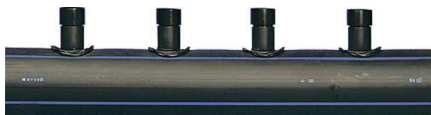

## Uponor Meltaway rozdělovač jednoduchý 160 1x12 c/c500 6m

**1033633**

- Rozdělovač jednoduchý z materiálu PE-HD
- Tvarovky typu ROSEX pro připojení trubky Uponor Meltaway PE-Xb 25 x 2,3 mm na rozdělovač jsou součástí dodávky

#### Specifikace

- Systém pro rozmrazování sněhu a ledu
- Vyrobené z polyethylenového potrubí s vysokou hustotou (HDPE)
- Vybaveno kompaktními svařovanými spojkami otočenými do dvou směrů, které svírají úhel 120°