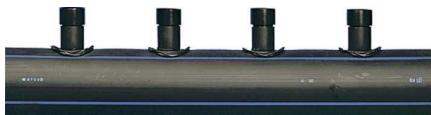

## Uponor Meltaway rozdělovač jednoduchý 75 1x40 c/c150 6m

**1033640**

- Rozdělovač jednoduchý z materiálu PE-HD
- Tvarovky typu ROSEX pro připojení trubky Uponor Meltaway PE-Xb 25 x 2,3 mm na rozdělovač jsou součástí dodávky

#### Specifikace

- Systém pro rozmrazování sněhu a ledu
- Vyrobené z polyethylenového potrubí s vysokou hustotou (HDPE)
- Vybaveno kompaktními svařovanými spojkami otočenými do dvou směrů, které svírají úhel 120°