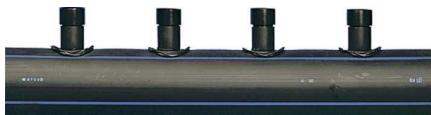

Uponor Meltaway rozdělovač jednoduchý 75 1x40 c/c150 6m

1033640

- Rozdělovač jednoduchý z materiálu PE-HD
- Tvarovky typu ROSEX pro připojení trubky Uponor Meltaway PE-Xb 25 x 2,3 mm na rozdělovač jsou součástí dodávky

O produktu Uponor Meltaway rozdělovač jednoduchý

Specifikace

- Systém pro rozmrazování sněhu a ledu
- Vyrobené z polyethylenového potrubí s vysokou hustotou (HDPE)
- Vybaveno kompaktními svařovanými spojkami otočenými do dvou směrů, které svírají úhel 120°

Aplikace

- Ohřev venkovního povrchu
- Rozmrazování sněhu a ledu

Uponor Meltaway rozdělovač jednoduchý 75 1x40 c/c150 6m

1033640

Technické informace

Položka (měrná jednotka)

ks

Item no VVS