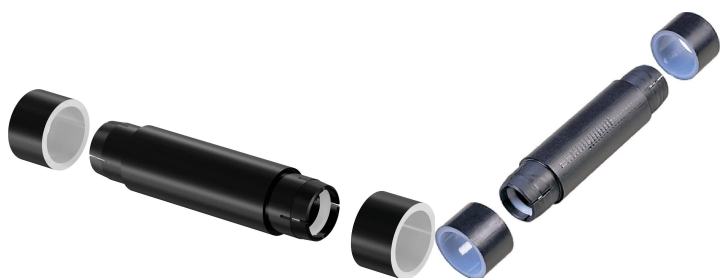

Uponor Meltaway spojka 25x2,3 290mm

1033678

O produktu Uponor Meltaway spojka

Specifikace

- Systém pro rozmrazování sněhu a ledu
- Vyrobené z polyethylenového potrubí s vysokou hustotou (HDPE)
- Vybaveno kompaktními svařovanými spojkami otočenými do dvou směrů, které svírají úhel 120°

Aplikace

- Ohřev venkovního povrchu
- Rozmrazování sněhu a ledu

Uponor Meltaway spojka 25x2,3 290mm

1033678

Product code

Item no EAN	7321500038311
Item no GF	35001033678
Item no GTIN	07321500038311
Item no NOBB	41948533
Item no NRF	8601826

Dimensions

Výška jednotky položky	305
Položka Délka jednotky	40
Jednotková hmotnost položky	0,176
Šířka jednotky položky	40
Item_UOM	ks

Measurements

LENGTH_L	290
Tloušťka stěny_s	2,3

Packaging

Balení GTIN PL1	06414905440184
Výška balení PL1	305
Délka balení PL1	40
Množství v balení PL1	1
Typ balení PL1	Base_Box
Objem balení PL1	0,000488
Hmotnost balení PL1	0,276