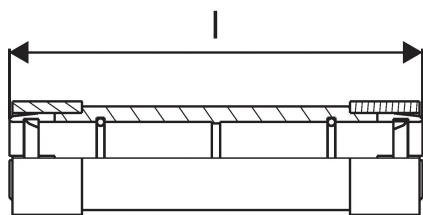

Uponor Meltaway spojka 25x2,3 290mm

1033678

O produktu Uponor Meltaway spojka

Specifikace

- Systém pro rozmrazování sněhu a ledu
- Vyrobené z polyethylenového potrubí s vysokou hustotou (HDPE)
- Vybaveno kompaktními svařovanými spojkami otočenými do dvou směrů, které svírají úhel 120°

Aplikace

- Ohřev venkovního povrchu
- Rozmrazování sněhu a ledu

Uponor Meltaway spojka 25x2,3 290mm

1033678

Product code

Item no EAN	7321500038311
Item no GF	35001033678
Item no GTIN	07321500038311
Item no NOBB	41948533
Item no NRF	8601826

Dimensions

Výška jednotky položky	305
Položka Délka jednotky	40
Jednotková hmotnost položky	0,176
Šířka jednotky položky	40
Item_UOM	ks

Measurements

LENGTH_L	290
Tloušťka stěny_s	2,3

Packaging

Balení GTIN PL1	06414905440184
Výška balení PL1	305
Délka balení PL1	40
Množství v balení PL1	1
Typ balení PL1	Base_Box
Objem balení PL1	0,000488
Hmotnost balení PL1	0,276