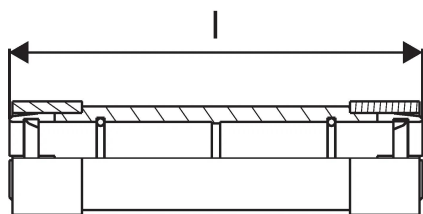

Uponor Meltaway spojka 25x2,3 290mm

1033678

O produktu Uponor Meltaway spojka

Specifikace

- Systém pro rozmrazování sněhu a ledu
- Vyrobené z polyethylenového potrubí s vysokou hustotou (HDPE)
- Vybaveno kompaktními svařovanými spojkami otočenými do dvou směrů, které svírají úhel 120°

Aplikace

- Ohřev venkovního povrchu
- Rozmrazování sněhu a ledu

Uponor Meltaway spojka 25x2,3 290mm

1033678

Product code

Item no EAN	7321500038311
Item no GF	35001033678
Item no GTIN	07321500038311
Item no NOBB	41948533
Item no NRF	8601826

Dimensions

Výška jednotky položky	305
Položka Délka jednotky	40
Jednotková hmotnost položky	0,176
Šířka jednotky položky	40
Item_UOM	ks

Measurements

LENGTH_L	290
Tloušťka stěny_s	2,3

Packaging

Balení GTIN PL1	06414905440184
Výška balení PL1	305
Délka balení PL1	40
Množství v balení PL1	1
Typ balení PL1	Base_Box
Objem balení PL1	0,000488
Hmotnost balení PL1	0,276