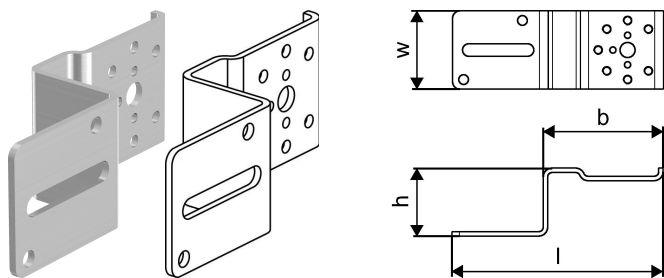

Uponor Smart Aqua montážní lišta se zalomením

1057843

- Materiál galvanizovaná ocel
- Pro fixaci nástěnek Uponor Smart Aqua
- Umožňuje připevnění v rámci rastrovaných otvorů
- Šrouby M6 x 12 podle DIN 965 součástí balení
- Otvory a štěrby pro snadné připevnění

O produktu Uponor Smart Aqua montážní lišta se zalomením

Specifikace

- Připojení nástěnek
- Objímky Q&E je nutné objednat samostatně, pokud není jinak uvedeno

Aplikace

- Pro instalace pitné vody
- Pokud není uvedeno jinak: Vnější a vnitřní závity podle EN 10226-1

Uponor Smart Aqua montážní lišta se zalomením

1057843

Technické informace

Item Quantity 1	1
Množství položky 2	5
Položka (měrná jednotka)	ks
Délka (l)	144 mm
Z-rozměr b	82 mm
Z-rozměr h	46 mm

Technické podklady