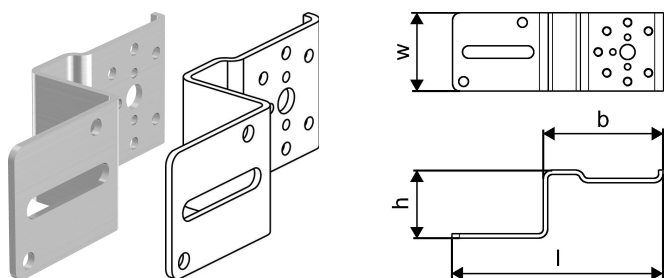

Uponor Smart Aqua montážní lišta se zalomením

1057843

- Materiál galvanizovaná ocel
- Pro fixaci nástěnek Uponor Smart Aqua
- Umožňuje připevnění v rámci rastrovaných otvorů
- Šrouby M6 x 12 podle DIN 965 součástí balení
- Otvory a štěrby pro snadné připevnění

O produktu Uponor Smart Aqua montážní lišta se zalomením

Specifikace

- Připojení nástěnek
- Objímky Q&E je nutné objednat samostatně, pokud není jinak uvedeno

Aplikace

- Pro instalace pitné vody
- Pokud není uvedeno jinak: Vnější a vnitřní závity podle EN 10226-1

Uponor Smart Aqua montážní lišta se zalomením

1057843

Technické informace

Item Quantity 1	1
Množství položky 2	5
Položka (měrná jednotka)	ks
Délka (l)	144 mm
Z-rozměr b	82 mm
Z-rozměr h	46 mm

Technické podklady