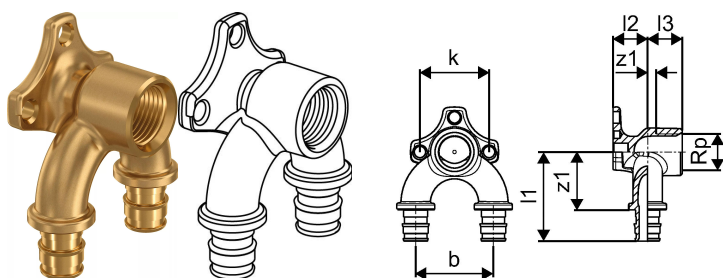

#### Specifikace

- Připojení nástěnek
- Objímky Q&E je nutné objednat samostatně, pokud není jinak uvedeno

#### Aplikace

- Pro instalace pitné vody
- Pokud není uvedeno jinak: Vnější a vnitřní závity podle EN 10226-1

### Technické informace

Položka (měrná jednotka)	ks
Vnitřní závit Rp	1/2 inch
Délka (l1)	52 mm
Délka (l2)	20 mm
Délka (l3)	20 mm
Z-rozměr k	40 mm
Z-rozměr b	45 mm
Z-rozměr z2	5 mm
Packaging Quantity PL1	1
Packaging Quantity PL2	5
Packaging Quantity PL4	960