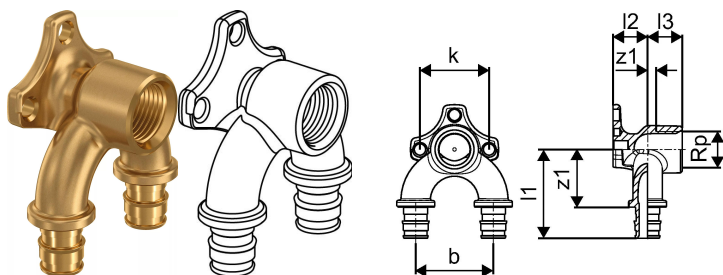

Uponor Smart Aqua U nástěnka Q&E 16-Rp1/2"FT-16

1059820

- Vyrobeno z mosazi
- Objímka Uponor Q&E musí být objednána samostatně
- Průtočná U nástěnka, pro cirkulační zapojení

O produktu Uponor Smart Aqua U nástěnka Q&E

Specifikace

- Připojení nástěnek
- Objímky Q&E je nutné objednat samostatně, pokud není jinak uvedeno

Aplikace

- Pro instalace pitné vody
- Pokud není uvedeno jinak: Vnější a vnitřní závity podle EN 10226-1

Uponor Smart Aqua U nástěnka Q&E 16-Rp1/2"FT-16

1059820

Measurements

Vnitřní závit Rp	0,5
Délka (l1)	51,5
Délka (l2)	20
Délka (l3)	20
Z Měření b	45
Z Měření k	40
z1	33,5
Z2	5

Product code

Item no EAN	4021598122666
Item no GF	35001059820
Item no GTIN	04021598122666

Dimensions

Výška jednotky položky	40
Položka Délka jednotky	75
Jednotková hmotnost položky	0,213
Šířka jednotky položky	67
Item_UOM	ks

Packaging

Balení GTIN PL1	06414905463725
Balení GTIN PL2	06414905479740
Balení GTIN PL4	06414905479757
Výška balení PL1	45
Výška balení PL2	89
Výška balení PL4	708
Délka balení PL1	90
Délka balení PL2	176