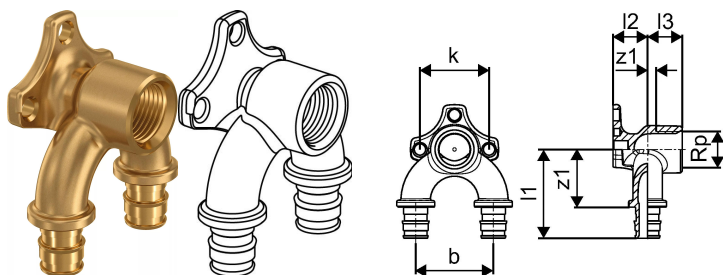

## Uponor Smart Aqua U nástěnka Q&E 16-Rp1/2"FT-16

**1059820**

- Vyrobeno z mosazi
- Objímka Uponor Q&E musí být objednána samostatně
- Průtočná U nástěnka, pro cirkulační zapojení

#### Aplikace

- Pro instalace pitné vody
- Pokud není uvedeno jinak: Vnější a vnitřní závity podle EN 10226-1

### Technické informace

Položka (měrná jednotka)	ks
Vnitřní závit Rp	1/2 inch
Délka (l1)	52 mm
Délka (l2)	20 mm
Délka (l3)	20 mm
Z-rozměr k	40 mm
Z-rozměr b	45 mm
Z-rozměr z2	5 mm
Packaging Quantity PL1	1
Packaging Quantity PL2	5
Packaging Quantity PL4	960