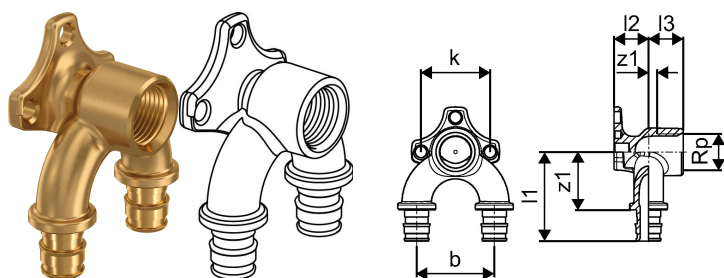

Uponor Smart Aqua U nástěnka Q&E 16-Rp1/2"FT-16

1059820

- Vyrobeno z mosazi
- Objímka Uponor Q&E musí být objednána samostatně
- Průtočná U nástěnka, pro cirkulační zapojení

O produktu Uponor Smart Aqua U nástěnka Q&E

Specifikace

- Připojení nástěnek
- Objímky Q&E je nutné objednat samostatně, pokud není jinak uvedeno

Aplikace

- Pro instalace pitné vody
- Pokud není uvedeno jinak: Vnější a vnitřní závity podle EN 10226-1

Uponor Smart Aqua U nástěnka Q&E 16-Rp1/2"FT-16

1059820

Measurements

Vnitřní závit Rp	0,5
Délka (l1)	51,5
Délka (l2)	20
Délka (l3)	20
Z Měření b	45
Z Měření k	40
z1	33,5
Z2	5

Product code

Item no EAN	4021598122666
Item no GF	35001059820
Item no GTIN	04021598122666

Dimensions

Výška jednotky položky	40
Položka Délka jednotky	75
Jednotková hmotnost položky	0,213
Šířka jednotky položky	67
Item_UOM	ks

Packaging

Balení GTIN PL1	06414905463725
Balení GTIN PL2	06414905479740
Balení GTIN PL4	06414905479757
Výška balení PL1	45
Výška balení PL2	89
Výška balení PL4	708
Délka balení PL1	90
Délka balení PL2	176