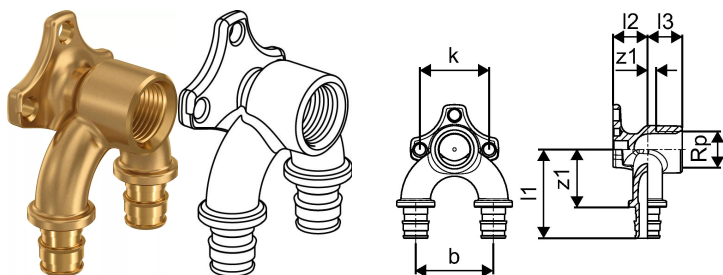

Uponor Smart Aqua U nástěnka Q&E 20-Rp1/2"FT-20

1059821

- Vyrobeno z mosazi
- Objímka Uponor Q&E musí být objednána samostatně
- Průtočná U nástěnka, pro cirkulační zapojení

O produktu Uponor Smart Aqua U nástěnka Q&E

Specifikace

- Připojení nástěnek
- Objímky Q&E je nutné objednat samostatně, pokud není jinak uvedeno

Aplikace

- Pro instalace pitné vody
- Pokud není uvedeno jinak: Vnější a vnitřní závity podle EN 10226-1

Uponor Smart Aqua U nástěnka Q&E 20-Rp1/2"FT-20

1059821

Measurements

Vnitřní závit Rp	0,5
Délka (l1)	55,5
Délka (l2)	20
Délka (l3)	20
Z Měření b	45
Z Měření k	40
z1	35,1
Z2	5

Product code

Item no EAN	4021598122673
Item no GF	35001059821
Item no GTIN	04021598122673

Dimensions

Výška jednotky položky	40
Položka Délka jednotky	81
Jednotková hmotnost položky	0,23
Šířka jednotky položky	70
Item_UOM	ks

Status

MTO (longer delivery times)

Položka je k dispozici na vyžádání, minimální doba dodání 2 týdny