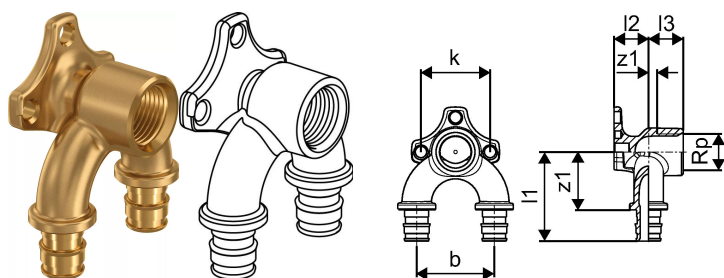

Uponor Smart Aqua U nástěnka Q&E 20-Rp1/2"FT-20

1059821

- Vyrobeno z mosazi
- Objímka Uponor Q&E musí být objednána samostatně
- Průtočná U nástěnka, pro cirkulační zapojení

O produktu Uponor Smart Aqua U nástěnka Q&E

Specifikace

- Připojení nástěnek
- Objímky Q&E je nutné objednat samostatně, pokud není jinak uvedeno

Aplikace

- Pro instalace pitné vody
- Pokud není uvedeno jinak: Vnější a vnitřní závity podle EN 10226-1

Uponor Smart Aqua U nástěnka Q&E 20-Rp1/2"FT-20

1059821

Measurements

Vnitřní závit Rp	0,5
Délka (l1)	55,5
Délka (l2)	20
Délka (l3)	20
Z Měření b	45
Z Měření k	40
z1	35,1
Z2	5

Product code

Item no EAN	4021598122673
Item no GF	35001059821
Item no GTIN	04021598122673

Dimensions

Výška jednotky položky	40
Položka Délka jednotky	81
Jednotková hmotnost položky	0,23
Šířka jednotky položky	70
Item_UOM	ks

Status

MTO (longer delivery times)

Položka je k dispozici na vyžádání, minimální doba dodání 2 týdny