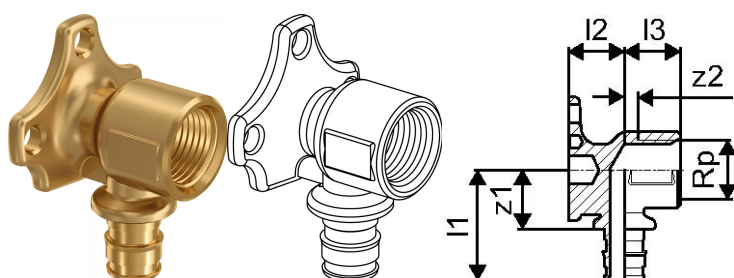

Uponor Smart Aqua nástěnka Q&E PL 16-Rp1/2"FT

1059822

O produktu Uponor Smart Aqua nástěnka Q&E PL

Specifikace

- Připojení nástěnek
- Objímky Q&E je nutné objednat samostatně, pokud není jinak uvedeno

Aplikace

- Pro instalace pitné vody
- Pokud není uvedeno jinak: Vnější a vnitřní závity podle EN 10226-1

Uponor Smart Aqua nástěnka Q&E PL 16-Rp1/2"FT

1059822

Measurements

Vnitřní závit Rp	1/2
Délka (l1)	39
Délka (l2)	20
Délka (l3)	20
z1	21
z2	5

Product code

Item no EAN	4021598121621
Item no GF	35001059822
Item no GTIN	04021598121621
Item no VVS	045332116

Dimensions

Výška jednotky položky	50
Položka Délka jednotky	65
Jednotková hmotnost položky	0,147
Šířka jednotky položky	45
Item_UOM	ks