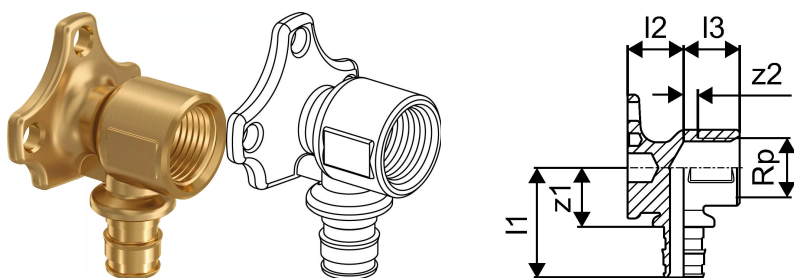

#### Specifikace

- Připojení nástěnek
- Objímky Q&E je nutné objednat samostatně, pokud není jinak uvedeno

#### Aplikace

- Pro instalace pitné vody
- Pokud není uvedeno jinak: Vnější a vnitřní závity podle EN 10226-1

### Technické informace

Položka (měrná jednotka) ks

Item no VVS 045332116

Vnitřní závit Rp 1/2 inch

Délka (l1) 39 mm

Délka (l2) 20 mm

Délka (l3) 20 mm

Z-rozměr z2 5 mm