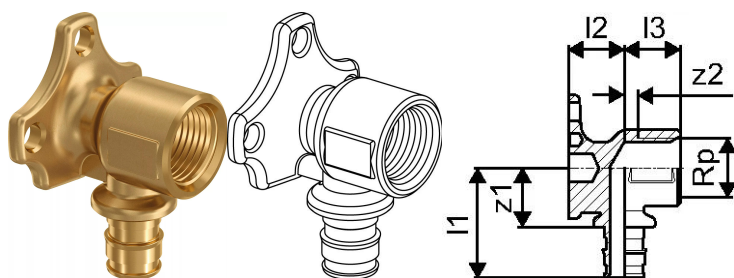

Uponor Smart Aqua nástěnka Q&E PL 16-Rp1/2"FT

1059822

O produktu Uponor Smart Aqua nástěnka Q&E PL

Specifikace

- Připojení nástěnek
- Objímky Q&E je nutné objednat samostatně, pokud není jinak uvedeno

Aplikace

- Pro instalace pitné vody
- Pokud není uvedeno jinak: Vnější a vnitřní závity podle EN 10226-1

Uponor Smart Aqua nástěnka Q&E PL 16-Rp1/2"FT

1059822

Measurements

Vnitřní závit Rp	1/2
Délka (l1)	39
Délka (l2)	20
Délka (l3)	20
z1	21
z2	5

Product code

Item no EAN	4021598121621
Item no GF	35001059822
Item no GTIN	04021598121621
Item no VVS	045332116

Dimensions

Výška jednotky položky	50
Položka Délka jednotky	65
Jednotková hmotnost položky	0,147
Šířka jednotky položky	45
Item_UOM	ks