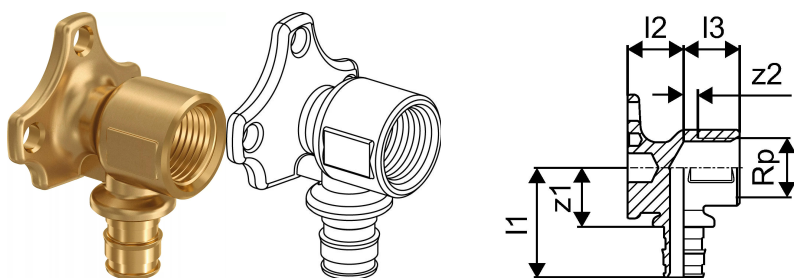

## Uponor Smart Aqua nástěnka Q&E PL 16-Rp1/2"FT

1059822

#### Aplikace

- Pro instalace pitné vody
- Pokud není uvedeno jinak: Vnější a vnitřní závity podle EN 10226-1

### Technické informace

Položka (měrná jednotka) ks

Item no VVS 045332116

Vnitřní závit Rp 1/2 inch

Délka (l1) 39 mm

Délka (l2) 20 mm

Délka (l3) 20 mm

Z-rozměr z2 5 mm