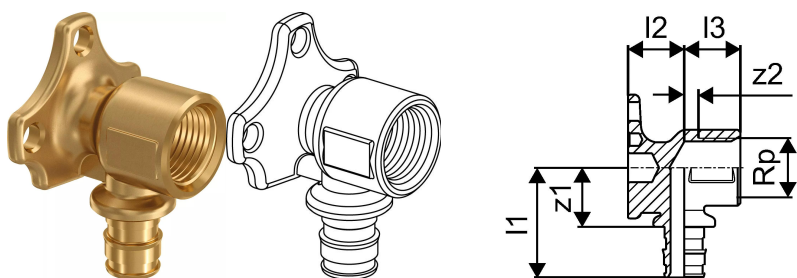

## Uponor Smart Aqua nástěnka Q&E PL 20-Rp1/2"FT

1059823

#### Aplikace

- Pro instalace pitné vody
- Pokud není uvedeno jinak: Vnější a vnitřní závity podle EN 10226-1

### Measurements

Vnitřní závit Rp	1/2
Délka (l1)	40
Délka (l2)	20
Délka (l3)	20
z1	18
z2	5