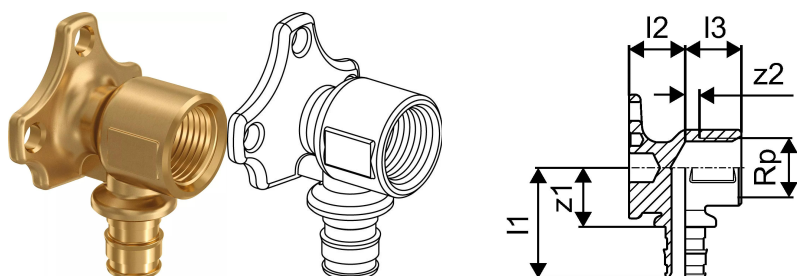

#### Specifikace

- Připojení nástěnek
- Objímky Q&E je nutné objednat samostatně, pokud není jinak uvedeno

#### Aplikace

- Pro instalace pitné vody
- Pokud není uvedeno jinak: Vnější a vnitřní závity podle EN 10226-1

### Measurements

Vnitřní závit Rp	1/2
Délka (l1)	40
Délka (l2)	20
Délka (l3)	20
z1	18
z2	5