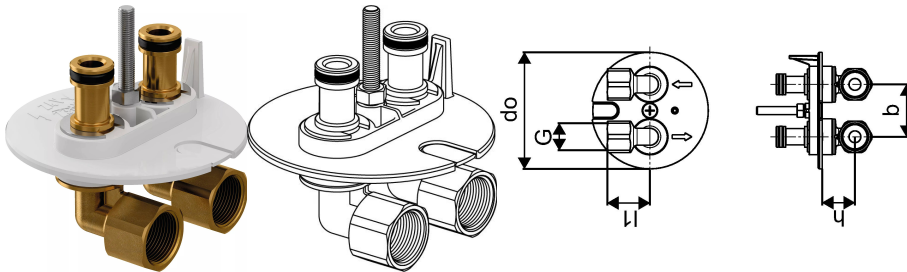

## Uponor Contec externí adaptér zásuvky T2 G1/2"FT

**1078342**

- Adaptér pro připojení do tepelné zásuvky v betonovém stropě
- S kolenovou spojkou 1/2" s vnitřním závitem
- Typ 2

#### Specifikace

- Potrubí připevněno na ocelových rohožích

### Measurements

Cylindric_thread_G	1/2
Délka (l1)	35
Vnější průměr_do	89
Z Měření b	40
Z Měření h	50

### Dimensions

Výška jednotky položky	70
Položka Délka jednotky	70
Jednotková hmotnost položky	0,23
Šířka jednotky položky	80
Item_UOM	ks