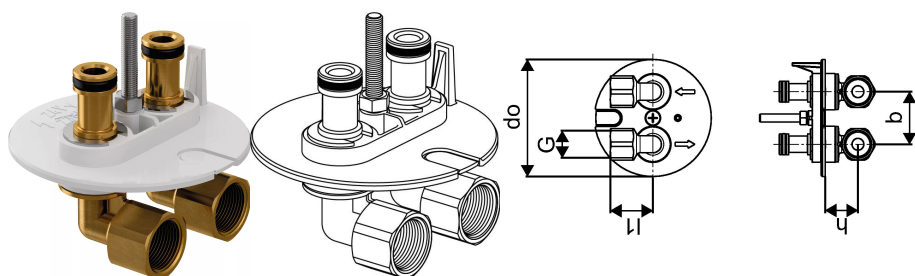

Uponor Contec externí adaptér zásuvky T2 G1/2"FT

1078342

Measurements

Cylindric_thread_G	1/2
Délka (l1)	35
Vnější průměr_do	89
Z Měření b	40
Z Měření h	50

Product code

Item no EAN	4021598130524
Item no GTIN	04021598130524

Dimensions

Výška jednotky položky	70
Položka Délka jednotky	70
Jednotková hmotnost položky	0,23
Šířka jednotky položky	80
Item_UOM	ks

Packaging

Balení GTIN PL1	06414905416561
Balení GTIN PL3	06414900309226
Balení GTIN PL4	06414905416585
Výška balení PL1	107
Výška balení PL3	256
Výška balení PL4	674
Délka balení PL1	118
Délka balení PL3	520
Délka balení PL4	1200
Množství v balení PL1	1
Množství v balení PL3	16
Množství v balení PL4	192