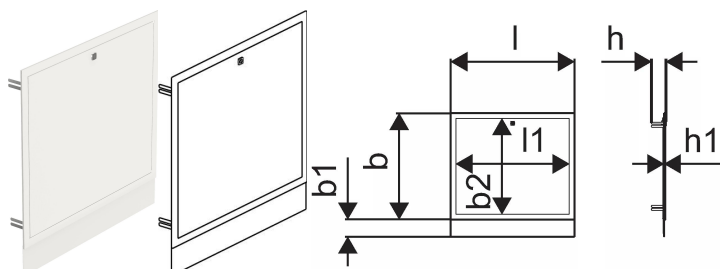

## Uponor Vario rám a dvířka skříně IW P 700x730mm

**1093548**

- Rám a dvířka pro montáž na tělo podomítkové skříně IW
- S připojenou čelní tabulí, nastavitelná výška
- Materiál: plast, bílý práškový lak (RAL 9016)
- Uzamykatelná