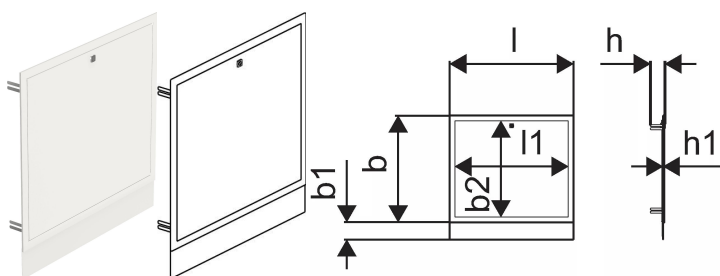

## Uponor Vario rám a dvířka skříně IW P 700x730mm

**1093548**

- Rám a dvířka pro montáž na tělo podomítkové skříně IW
- S připojenou čelní tabulí, nastavitelná výška
- Materiál: plast, bílý práškový lak (RAL 9016)
- Uzamykatelná

## Uponor Vario rám a dvířka skříně IW P 700x730mm

1093548