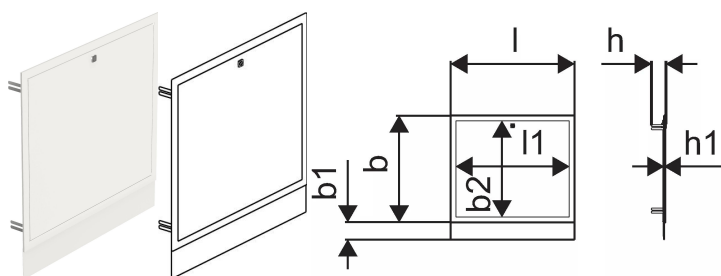

## Uponor Vario rám a dvířka skříně IW P 700x730mm

**1093548**

- Rám a dvířka pro montáž na tělo podomítkové skříně IW
- S připojenou čelní tabulí, nastavitelná výška
- Materiál: plast, bílý práškový lak (RAL 9016)
- Uzamykatelná

## Uponor Vario rám a dvířka skříně IW P 700x730mm

1093548