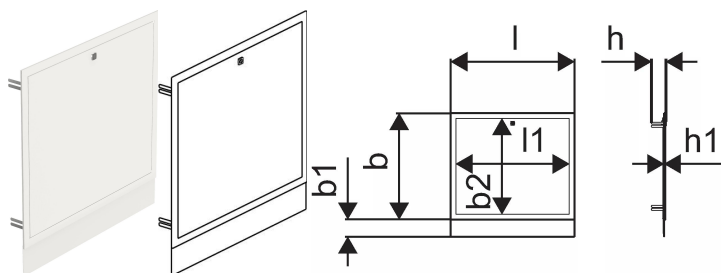

## Uponor Vario rám a dvířka skříně IW P 700x730mm

**1093548**

- Rám a dvířka pro montáž na tělo podomítkové skříně IW
- S připojenou čelní tabulí, nastavitelná výška
- Materiál: plast, bílý práškový lak (RAL 9016)
- Uzamykatelná