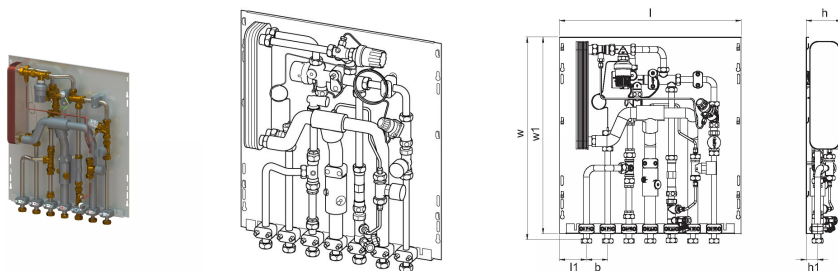

O produktu Uponor Combi Port M-Pro Heat interface RC

Specifikace

- Kompletně sestavená a tlakově testovaná bytová stanice.
- Technické limity použití vody pro vytápění a vodovod jsou uvedeny v technické dokumentaci.
- Plastové upínání trubek pro ochranu proti hluku a tepelné oddělení
- Ventil PM s certifikací DVGW a patentovanou technologií trojitého těsnění.
- Tepelná izolace přívodního potrubí
- Termostatický přepouštěcí ventil
- Vývod studené vody
- Distanční vložka pro měřič tepla 110 mm x3/4"
- Distanční vložka pro vodoměr 110 mm x3/4"
- Odvzdušňovací a vypouštěcí ventil
- Sítko pro potrubí se studenou vodou 0,5 mm
- Sítko pro primární potrubí přívodu tepla 0,5 mm
- Možnost připojení (označené) elektrické uzemňovací koncovky
- Max. provozní tlak topení: PN10
- Max. provozní tlak sanitární: PN10
- Max. provozní teplota: 85 °C
- Max. diferenční tlak prim. topení: 2,5 bar
- Min. tlak sanitární: 2,0 bar
- Materiál tvarovek sanitární: CW617N
- Materiál tvarovek topení: CW617N, CW614N
- Materiál trubky: nerezová ocel 1.4401
- Rozměry: Š/V/D 556 x 620 x 110 mm

1093772

Product code

Item no EAN 6414905230891

Item no GTIN 06414905230891

Dimensions

Výška jednotky položky 110

Položka Délka jednotky 600

Jednotková hmotnost položky 11,9

Šířka jednotky položky 555

Item_UOM ks

Measurements

LENGTH_L 556

Délka (l1) 83

Z Měření b 65

Z Měření h 108

Z Měření h1 35

Z Měření w 618

Z Měření w1 600

Packaging

Balení GTIN PL1 06414905292271

Balení GTIN PL4 06414905292868

Výška balení PL1 150

Výška balení PL4 900

Délka balení PL1 660