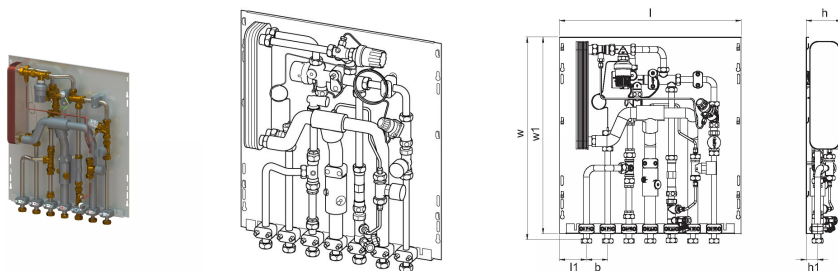

O produktu Uponor Combi Port M-Pro Heat interface RC

Specifikace

- Kompletně sestavená a tlakově testovaná bytová stanice.
- Technické limity použití vody pro vytápění a vodovod jsou uvedeny v technické dokumentaci.
- Plastové upínání trubek pro ochranu proti hluku a tepelné oddělení
- Ventil PM s certifikací DVGW a patentovanou technologií trojitého těsnění.
- Tepelná izolace přívodního potrubí
- Termostatický přepouštěcí ventil
- Vývod studené vody
- Distanční vložka pro měřič tepla 110 mm x3/4"
- Distanční vložka pro vodoměr 110 mm x3/4"
- Odvzdušňovací a vypouštěcí ventil
- Sítko pro potrubí se studenou vodou 0,5 mm
- Sítko pro primární potrubí přívodu tepla 0,5 mm
- Možnost připojení (označené) elektrické uzemňovací koncovky
- Max. provozní tlak topení: PN10
- Max. provozní tlak sanitární: PN10
- Max. provozní teplota: 85 °C
- Max. diferenční tlak prim. topení: 2,5 bar
- Min. tlak sanitární: 2,0 bar
- Materiál tvarovek sanitární: CW617N
- Materiál tvarovek topení: CW617N, CW614N
- Materiál trubky: nerezová ocel 1.4401
- Rozměry: Š/V/D 556 x 620 x 110 mm

1093772

Product code

Item no EAN 6414905230891

Item no GTIN 06414905230891

Dimensions

Výška jednotky položky 110

Položka Délka jednotky 600

Jednotková hmotnost položky 22,25

Šířka jednotky položky 555

Item_UOM ks

Measurements

LENGTH_L 556

Délka (l1) 83

Z Měření b 65

Z Měření h 108

Z Měření h1 35

Z Měření w 618

Z Měření w1 600

Packaging

Balení GTIN PL1 06414905292271

Balení GTIN PL4 06414905292868

Výška balení PL1 150

Výška balení PL4 900

Délka balení PL1 660