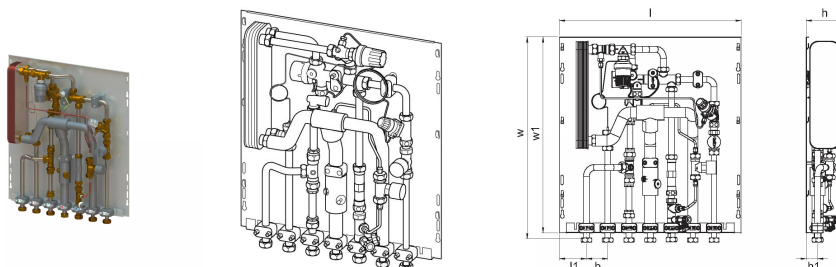

UPONOR Combi Port M-Pro Heat interface RC 15 CB BP DH TL RL

1093772

- Deskový mědí pájený nebo nikl difúzně pájený (VA) nerezový výměník tepla
- Regulátor tlakové diference
- Manuální zónový ventil pro vytápění

O produktu Uponor Combi Port M-Pro Heat interface RC

Specifikace

- Kompletně sestavená a tlakově testovaná bytová stanice.
- Technické limity použití vody pro vytápění a vodovod jsou uvedeny v technické dokumentaci.
- Plastové upínání trubek pro ochranu proti hluku a tepelné oddělení
- Ventil PM s certifikací DVGW a patentovanou technologií trojitého těsnění.
- Tepelná izolace přívodního potrubí
- Termostatický přepouštěcí ventil
- Vývod studené vody
- Distanční vložka pro měřič tepla 110 mm x3/4"
- Distanční vložka pro vodoměr 110 mm x3/4"
- Odvzdušňovací a vypouštěcí ventil
- Sítko pro potrubí se studenou vodou 0,5 mm
- Sítko pro primární potrubí přívodu tepla 0,5 mm
- Možnost připojení (označené) elektrické uzemňovací koncovky
- Max. provozní tlak topení: PN10
- Max. provozní tlak sanitární: PN10
- Max. provozní teplota: 85 °C
- Max. diferenční tlak prim. topení: 2,5 bar
- Min. tlak sanitární: 2,0 bar
- Materiál tvarovek sanitární: CW617N
- Materiál tvarovek topení: CW617N, CW614N
- Materiál trubky: nerezová ocel 1.4401
- Rozměry: Š/V/D 556 x 620 x 110 mm

1093772

Product code

Item no EAN 6414905230891

Item no GTIN 06414905230891

Dimensions

Výška jednotky položky 110

Položka Délka jednotky 600

Jednotková hmotnost položky 22,25

Šířka jednotky položky 555

Item_UOM ks

Measurements

LENGTH_L 556

Délka (l1) 83

Z Měření b 65

Z Měření h 108

Z Měření h1 35