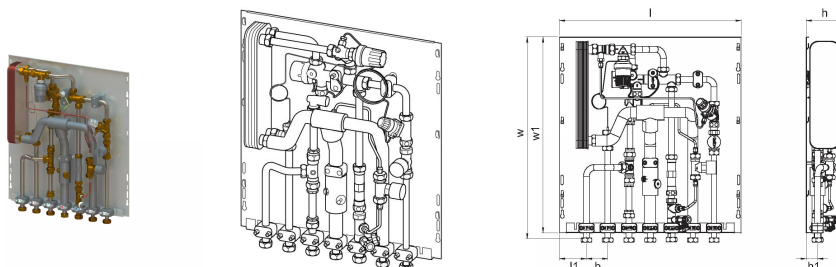

Uponor Combi Port M-Pro Heat interface RC 15 CB BP DH TL RL

1093772

- Deskový mědí pájený nebo nikel difúzně pájený (VA) nerezový výměník tepla
- Regulátor tlakové diference
- Manuální zónový ventil pro vytápění

O produktu Uponor Combi Port M-Pro Heat interface RC

Specifikace

- Kompletně sestavená a tlakově testovaná bytová stanice.
- Technické limity použití vody pro vytápění a vodovod jsou uvedeny v technické dokumentaci.
- Plastové upínání trubek pro ochranu proti hluku a tepelné oddělení
- Ventil PM s certifikací DVGW a patentovanou technologií trojitého těsnění.
- Tepelná izolace přívodního potrubí
- Termostatický přepouštěcí ventil
- Vývod studené vody
- Distanční vložka pro měřič tepla 110 mm x3/4"
- Distanční vložka pro vodoměr 110 mm x3/4"
- Odvzdušňovací a vypouštěcí ventil
- Sítko pro potrubí se studenou vodou 0,5 mm
- Sítko pro primární potrubí přívodu tepla 0,5 mm
- Možnost připojení (označené) elektrické uzemňovací koncovky
- Max. provozní tlak topení: PN10
- Max. provozní tlak sanitární: PN10
- Max. provozní teplota: 85 °C
- Max. diferenční tlak prim. topení: 2,5 bar
- Min. tlak sanitární: 2,0 bar
- Materiál tvarovek sanitární: CW617N
- Materiál tvarovek topení: CW617N, CW614N
- Materiál trubky: nerezová ocel 1.4401
- Rozměry: Š/V/D 556 x 620 x 110 mm

1093772

Product code

Item no EAN 6414905230891

Item no GTIN 06414905230891

Dimensions

Výška jednotky položky 110

Položka Délka jednotky 600

Jednotková hmotnost položky 11,9

Šířka jednotky položky 555

Item_UOM ks

Measurements

LENGTH_L 556

Délka (l1) 83

Z Měření b 65

Z Měření h 108

Z Měření h1 35