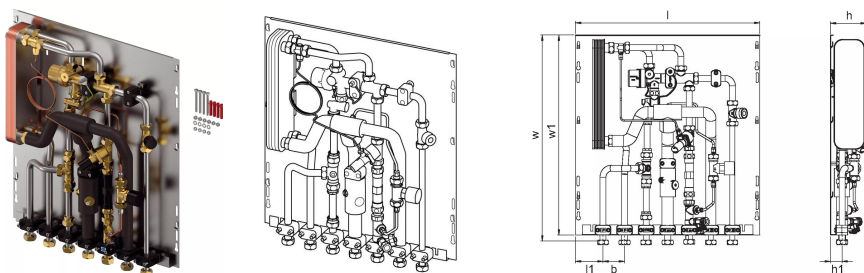

O produktu Uponor Combi Port M-Pro Heat interface RC

Specifikace

- Kompletně sestavená a tlakově testovaná bytová stanice.
- Technické limity použití vody pro vytápění a vodovod jsou uvedeny v technické dokumentaci.
- Plastové upínání trubek pro ochranu proti hluku a tepelné oddělení
- Ventil PM s certifikací DVGW a patentovanou technologií trojitého těsnění.
- Tepelná izolace přívodního potrubí
- Termostatický přepouštěcí ventil
- Vývod studené vody
- Distanční vložka pro měřič tepla 110 mm x3/4"
- Distanční vložka pro vodoměr 110 mm x3/4"
- Odvzdušňovací a vypouštěcí ventil
- Sítko pro potrubí se studenou vodou 0,5 mm
- Sítko pro primární potrubí přívodu tepla 0,5 mm
- Možnost připojení (označené) elektrické uzemňovací koncovky
- Max. provozní tlak topení: PN10
- Max. provozní tlak sanitární: PN10
- Max. provozní teplota: 85 °C
- Max. diferenční tlak prim. topení: 2,5 bar
- Min. tlak sanitární: 2,0 bar
- Materiál tvarovek sanitární: CW617N
- Materiál tvarovek topení: CW617N, CW614N
- Materiál trubky: nerezová ocel 1.4401
- Rozměry: Š/V/D 556 x 620 x 110 mm

1093773

Product code

Item no EAN 6414905230907

Item no GTIN 06414905230907

Dimensions

Výška jednotky položky 110

Položka Délka jednotky 600

Jednotková hmotnost položky 21,43

Šířka jednotky položky 555

Item_UOM ks

Measurements

LENGTH_L 556

Délka (l1) 83

Z Měření b 65

Z Měření h 108

Z Měření h1 65

Z Měření w 618

Z Měření w1 600

Packaging

Balení GTIN PL1 06414905292189

Balení GTIN PL4 06414905292769

Výška balení PL1 150

Výška balení PL4 900

Délka balení PL1 660