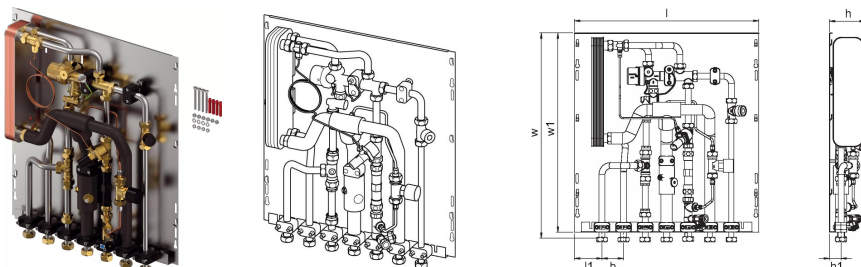

Uponor Combi Port M-Pro Heat interface RC 19 CB BP DI ZV

1093773

- Deskový mědí pájený nebo nikl difúzně pájený (VA) nerezový výměník tepla
- Regulátor tlakové diference
- Manuální zónový ventil pro vytápění

O produktu Uponor Combi Port M-Pro Heat interface RC

Specifikace

- Kompletně sestavená a tlakově testovaná bytová stanice.
- Technické limity použití vody pro vytápění a vodovod jsou uvedeny v technické dokumentaci.
- Plastové upínání trubek pro ochranu proti hluku a tepelné oddělení
- Ventil PM s certifikací DVGW a patentovanou technologií trojitého těsnění.
- Tepelná izolace přívodního potrubí
- Termostatický přepouštěcí ventil
- Vývod studené vody
- Distanční vložka pro měřič tepla 110 mm x3/4"
- Distanční vložka pro vodoměr 110 mm x3/4"
- Odvzdušňovací a vypouštěcí ventil
- Sítko pro potrubí se studenou vodou 0,5 mm
- Sítko pro primární potrubí přívodu tepla 0,5 mm
- Možnost připojení (označené) elektrické uzemňovací koncovky
- Max. provozní tlak topení: PN10
- Max. provozní tlak sanitární: PN10
- Max. provozní teplota: 85 °C
- Max. diferenční tlak prim. topení: 2,5 bar
- Min. tlak sanitární: 2,0 bar
- Materiál tvarovek sanitární: CW617N
- Materiál tvarovek topení: CW617N, CW614N
- Materiál trubky: nerezová ocel 1.4401
- Rozměry: Š/V/D 556 x 620 x 110 mm

1093773

Product code

Item no EAN 6414905230907

Item no GTIN 06414905230907

Dimensions

Výška jednotky položky 110

Položka Délka jednotky 600

Jednotková hmotnost položky 21,43

Šířka jednotky položky 555

Item_UOM ks

Measurements

LENGTH_L 556

Délka (l1) 83

Z Měření b 65

Z Měření h 108

Z Měření h1 65