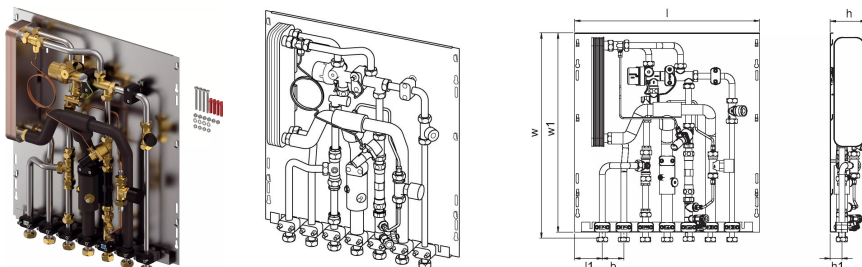

Uponor Combi Port M-Pro Heat interface RC 15 St BP DI ZV

1093777

- Deskový mědí pájený nebo nikel difúzně pájený (VA) nerezový výměník tepla
- Regulátor tlakové diference
- Manuální zónový ventil pro vytápění

O produktu Uponor Combi Port M-Pro Heat interface RC

Specifikace

- Kompletně sestavená a tlakově testovaná bytová stanice.
- Technické limity použití vody pro vytápění a vodovod jsou uvedeny v technické dokumentaci.
- Plastové upínání trubek pro ochranu proti hluku a tepelné oddělení
- Ventil PM s certifikací DVGW a patentovanou technologií trojitého těsnění.
- Tepelná izolace přívodního potrubí
- Termostatický přepouštěcí ventil
- Vývod studené vody
- Distanční vložka pro měřič tepla 110 mm x3/4"
- Distanční vložka pro vodoměr 110 mm x3/4"
- Odvzdušňovací a vypouštěcí ventil
- Sítko pro potrubí se studenou vodou 0,5 mm
- Sítko pro primární potrubí přívodu tepla 0,5 mm
- Možnost připojení (označené) elektrické uzemňovací koncovky
- Max. provozní tlak topení: PN10
- Max. provozní tlak sanitární: PN10
- Max. provozní teplota: 85 °C
- Max. diferenční tlak prim. topení: 2,5 bar
- Min. tlak sanitární: 2,0 bar
- Materiál tvarovek sanitární: CW617N
- Materiál tvarovek topení: CW617N, CW614N
- Materiál trubky: nerezová ocel 1.4401
- Rozměry: Š/V/D 556 x 620 x 110 mm

1093777

Product code

Item no EAN 6414905230945

Item no GTIN 06414905230945

Dimensions

Výška jednotky položky 110

Položka Délka jednotky 600

Jednotková hmotnost položky 11,9