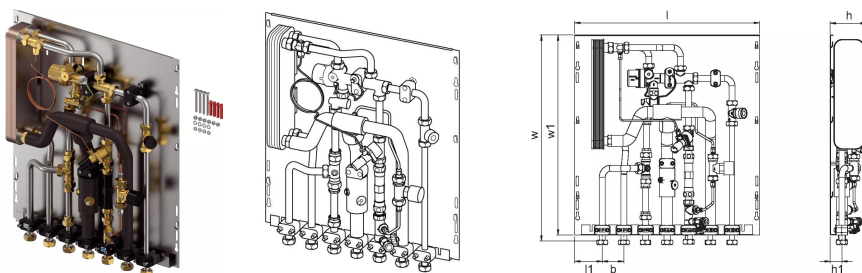

O produktu Uponor Combi Port M-Pro Heat interface RC

Specifikace

- Kompletně sestavená a tlakově testovaná bytová stanice.
- Technické limity použití vody pro vytápění a vodovod jsou uvedeny v technické dokumentaci.
- Plastové upínání trubek pro ochranu proti hluku a tepelné oddělení
- Ventil PM s certifikací DVGW a patentovanou technologií trojitého těsnění.
- Tepelná izolace přívodního potrubí
- Termostatický přepouštěcí ventil
- Vývod studené vody
- Distanční vložka pro měřič tepla 110 mm x3/4"
- Distanční vložka pro vodoměr 110 mm x3/4"
- Odvzdušňovací a vypouštěcí ventil
- Sítko pro potrubí se studenou vodou 0,5 mm
- Sítko pro primární potrubí přívodu tepla 0,5 mm
- Možnost připojení (označené) elektrické uzemňovací koncovky
- Max. provozní tlak topení: PN10
- Max. provozní tlak sanitární: PN10
- Max. provozní teplota: 85 °C
- Max. diferenční tlak prim. topení: 2,5 bar
- Min. tlak sanitární: 2,0 bar
- Materiál tvarovek sanitární: CW617N
- Materiál tvarovek topení: CW617N, CW614N
- Materiál trubky: nerezová ocel 1.4401
- Rozměry: Š/V/D 556 x 620 x 110 mm

1093777

Product code

Item no EAN 6414905230945

Item no GTIN 06414905230945

Dimensions

Výška jednotky položky 110

Položka Délka jednotky 600

Jednotková hmotnost položky 11,9

Šířka jednotky položky 555

Item_UOM ks

Measurements

LENGTH_L 556

Délka (l1) 83

Z Měření b 65

Z Měření h 108

Z Měření h1 65

Z Měření w 618

Z Měření w1 600

Packaging

Balení GTIN PL1 06414905292172

Balení GTIN PL4 06414905292752

Výška balení PL1 150

Výška balení PL4 900

Délka balení PL1 660