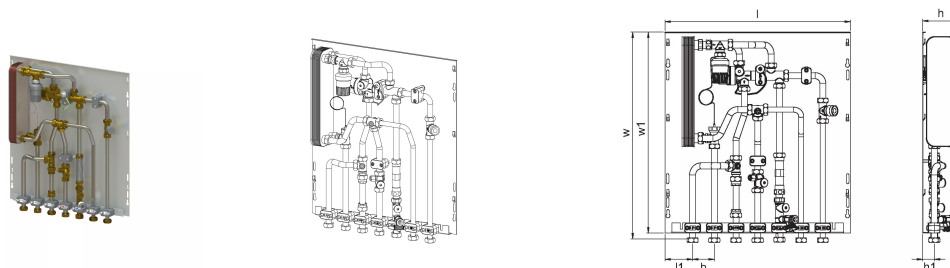

### Specifikace

- Kompletně sestavená a tlakově testovaná bytová stanice.
- Plastové upínání trubek pro ochranu proti hluku a tepelné oddělení
- Ventil PM s certifikací DVGW a patentovanou technologií trojitého těsnění.
- Vývod studené vody
- Distanční vložka pro měřič tepla 110 mm x3/4"
- Distanční vložka pro vodoměr 110 mm x3/4"
- Odvzdušňovací a vypouštěcí ventil
- Sítko pro primární potrubí přívodu tepla 0,5 mm
- Možnost připojení (označené) elektrické uzemňovací koncovky
- Max. provozní tlak topení: PN10
- Max. provozní tlak sanitární: PN10
- Max. provozní teplota: 85 °C
- Min. tlak sanitární: 2,0 bar
- Materiál tvarovek sanitární: CW617N
- Materiál tvarovek topení: CW617N, CW614N
- Materiál trubky: nerezová ocel 1.4401
- Rozměry: Š/V/D 556 x 620 x 110 mm

### Technické informace

Položka (měrná jednotka)	ks
Délka (l)	556 mm
Délka (l1)	83 mm
Z-rozměr b	65 mm
Z-rozměr h	107 mm
Z-rozměr h1	35 mm
Z-rozměr w	618 mm
Z-rozměr w1	600 mm
Množství balení 1	1
Množství balení 4	16