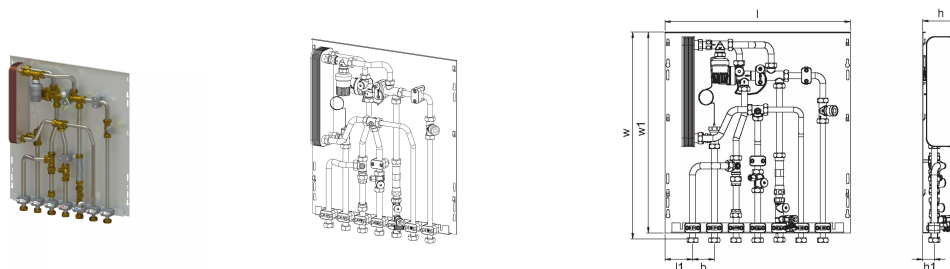

Uponor Combi Port M-Base bytová stanice RC 19 CB TL ZV NI

1093806

RC verze pro přípravu teplé užitkové vody přímé vytápění s připojením na radiátory (bez směšovacího okruhu). Směšovací okruh lze přidat použitím vyhrazené skříně s nainstalovanou směšovací skupinou (Uponor Combi Port M-Base Cabinet+manif IW-UFH). Bypass funkce lze přidat použitím speciálního příslušenství - Uponor Combi Port M-Base Heat Bypass.

Kódy rozměrů:

15, 19 - indikace množství teplé užitkové vody (l/min)

CB - mědí letovaný výměník z nerezové oceli pro přípravu teplé užitkové vody

St - výměník z nerezové oceli, letovaný neželezným kovem, pro přípravu teplé užitkové vody

TL - termostatický omezovač teploty teplé užitkové vody s ponorným čidlem

ZV - zónový ventil ve vratném potrubí bytového topného okruhu bez pohonu

NI - bez izolace potrubí a/nebo izolace krytu

O produktu Uponor Combi Port M-Base bytová stanice RC

Specifikace

- Kompletně sestavená a tlakově testovaná bytová stanice.
- Plastové upínání trubek pro ochranu proti hluku a tepelné oddělení
- Ventil PM s certifikací DVGW a patentovanou technologií trojitého těsnění.
- Vývod studené vody
- Distanční vložka pro měřič tepla 110 mm x3/4"
- Distanční vložka pro vodoměr 110 mm x3/4"
- Odvzdušňovací a vypouštěcí ventil
- Sítko pro primární potrubí přívodu tepla 0,5 mm
- Možnost připojení (označené) elektrické uzemňovací koncovky
- Max. provozní tlak topení: PN10
- Max. provozní tlak sanitární: PN10
- Max. provozní teplota: 85 °C
- Min. tlak sanitární: 2,0 bar
- Materiál tvarovek sanitární: CW617N
- Materiál tvarovek topení: CW617N, CW614N
- Materiál trubky: nerezová ocel 1.4401
- Rozměry: Š/V/D 556 x 620 x 110 mm

Aplikace

- Decentralizovaná okamžitá příprava teplé užitkové vody
- Systémy podlahového vytápění
- Systémy radiátorového vytápění

Certifikace

- Schválení DVGW