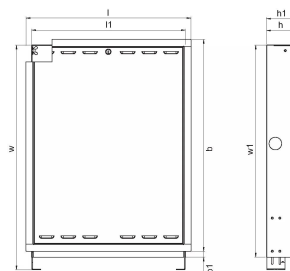

## Uponor Combi Port M-Pro skříň podomítková IW 840x610x110mm

**1093809**

- Skříň s rámem a dvířky pro montáž bytových stanic do stěny
- Nastavitelná až do konstrukční výšky podlahy max. 200 mm
- Materiál: galvanizovaná ocel
- Rám a dvířka s bílým práškovým lakem (RAL 9016)
- Uzamykatelná

#### Specifikace

- Kompletně sestavená a tlakově testovaná bytová stanice.
- Technické limity použití vody pro vytápění a vodovod jsou uvedeny v technické dokumentaci.
- Plastové upínání trubek pro ochranu proti hluku a tepelné oddělení
- Ventil PM s certifikací DVGW a patentovanou technologií trojitého těsnění.
- Tepelná izolace přívodního potrubí
- Termostatický přepouštěcí ventil
- Vývod studené vody
- Distanční vložka pro měřič tepla 110 mm x3/4"
- Distanční vložka pro vodoměr 110 mm x3/4"
- Odvzdušňovací a vypouštěcí ventil
- Sítko pro potrubí se studenou vodou 0,5 mm
- Sítko pro primární potrubí přívodu tepla 0,5 mm
- Možnost připojení (označené) elektrické uzemňovací koncovky
- Max. provozní tlak topení: PN10
- Max. provozní tlak sanitární: PN10
- Max. provozní teplota: 85 °C
- Max. diferenční tlak prim. topení: 2,5 bar
- Min. tlak sanitární: 2,0 bar
- Materiál tvarovek sanitární: CW617N
- Materiál tvarovek topení: CW617N, CW614N
- Materiál trubky: nerezová ocel 1.4401
- Rozměry: Š/V/D 556 x 620 x 110 mm

## Uponor Combi Port M-Pro skříň podomítková IW 840x610x110mm

1093809

### Technické informace

Položka (měrná jednotka)	ks
Délka (l)	655 mm
Délka (l1)	610 mm
Z-rozměr b	839 mm
Z-rozměr b1	23 mm
Z-rozměr h	110 mm
Z-rozměr h1	135 mm
Z-rozměr w	1090 mm
Z-rozměr w1	840 mm
Množství balení 1	1
Množství balení 4	8