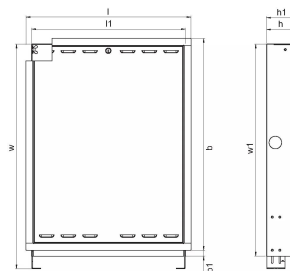

## Uponor Combi Port M-Pro skříň podomítková IW 840x610x110mm

**1093809**

- Skříň s rámem a dvířky pro montáž bytových stanic do stěny
- Nastavitelná až do konstrukční výšky podlahy max. 200 mm
- Materiál: galvanizovaná ocel
- Rám a dvířka s bílým práškovým lakem (RAL 9016)
- Uzamykatelná

## Uponor Combi Port M-Pro skříň podomítková IW 840x610x110mm

1093809

### Technické informace

Položka (měrná jednotka)	ks
Délka (l)	655 mm
Délka (l1)	610 mm
Z-rozměr b	839 mm
Z-rozměr b1	23 mm
Z-rozměr h	110 mm
Z-rozměr h1	135 mm
Z-rozměr w	1090 mm
Z-rozměr w1	840 mm
Množství balení 1	1
Množství balení 4	8