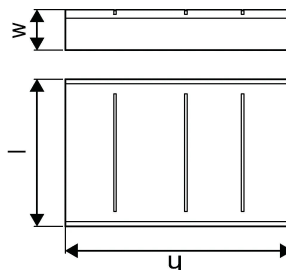

1093810

Product code

Item no EAN 6414905231409

Item no GTIN 06414905231409

Dimensions

Výška jednotky položky 165

Položka Délka jednotky 800

Jednotková hmotnost položky 15

Šířka jednotky položky 60

Item_UOM ks

Measurements

LENGTH_L 600

Z Měření h 165

Z Měření w 800

Status

MTO (longer delivery times) Položka je k dispozici na vyžádání, minimální doba dodání 2 týdny