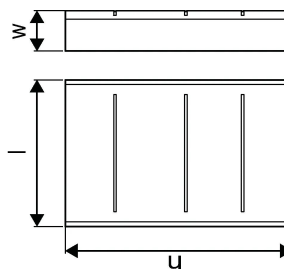

Uponor Combi Port M-Pro skříň na omítku OW 800x600x165mm

1093810

- Skříň s rámem a dvířky pro montáž bytových stanic na stěnu
- Materiál: galvanizovaná ocel
- Rám a dvířka s bílým práškovým lakem (RAL 9016)
- Uzamykatelná

O produktu Uponor Combi Port M-Pro skříň na omítku OW

Specifikace

- Kompletně sestavená a tlakově testovaná bytová stanice.
- Technické limity použití vody pro vytápění a vodovod jsou uvedeny v technické dokumentaci.
- Plastové upínání trubek pro ochranu proti hluku a tepelné oddělení
- Ventil PM s certifikací DVGW a patentovanou technologií trojitého těsnění.
- Tepelná izolace přívodního potrubí
- Termostatický přepouštěcí ventil
- Vývod studené vody
- Distanční vložka pro měřič tepla 110 mm x3/4"
- Distanční vložka pro vodoměr 110 mm x3/4"
- Odvzdušňovací a vypouštěcí ventil
- Sítko pro potrubí se studenou vodou 0,5 mm
- Sítko pro primární potrubí přívodu tepla 0,5 mm
- Možnost připojení (označené) elektrické uzemňovací koncovky
- Max. provozní tlak topení: PN10
- Max. provozní tlak sanitární: PN10
- Max. provozní teplota: 85 °C
- Max. diferenční tlak prim. topení: 2,5 bar
- Min. tlak sanitární: 2,0 bar
- Materiál tvarovek sanitární: CW617N
- Materiál tvarovek topení: CW617N, CW614N
- Materiál trubky: nerezová ocel 1.4401
- Rozměry: Š/V/D 556 x 620 x 110 mm

1093810

Product code

Item no EAN 6414905231409

Item no GTIN 06414905231409

Dimensions

Výška jednotky položky 165

Položka Délka jednotky 800

Jednotková hmotnost položky 15

Šířka jednotky položky 60

Item_UOM ks

Measurements

LENGTH_L 600

Z Měření h 165

Z Měření w 800

Status

MTO (longer delivery times) Položka je k dispozici na vyžádání, minimální doba dodání 2 týdny