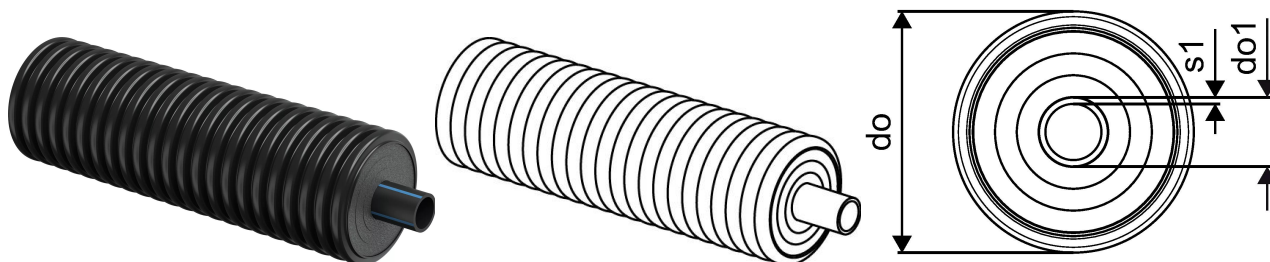

Uponor Ecoflex Supra Pipe 63x5,8/140

1095726

- Předizolované potrubí pro studenou vodu a chlazení
- Jednoduché potrubí PE 100 RC černé, SDR 11
- Max. 16 bar / 20 °C
- PEX izolační pěna, pouzdro z HDPE

O produktu Uponor Ecoflex Supra Pipe

Specifikace

- Systém pružného, předizolovaného plastového potrubí
- Potrubí pro média: Černý polyethylen PE 100 s modrou vrstvou, PN 16 (SDR 11)
- Izolační materiál: pěna PE-X s uzavřenou strukturou, trvale elastická, odolná proti stárnutí
- Plášťové potrubí: korugovaný polyethylen (HDPE)

Uponor Ecoflex Supra Pipe 63x5,8/140

1095726

Measurements

Poloměr ohybu M	0,7
Vnější průměr_do	140
Vnější průměr_do1	63
Tloušťka stěny_s1	5,8

Product code

Item no EAN	6414905485642
Item no GF	35001095726
Item no GTIN	06414905485642
Item no NRF	8361427

Dimensions

Výška jednotky položky	140
Položka Délka jednotky	1000
Jednotková hmotnost položky	1,97
Šířka jednotky položky	140
Item_UOM	m

Status

MTO (longer delivery times)	Položka je k dispozici na vyžádání, minimální doba dodání 2 týdny
-----------------------------	-------------------------------------------------------------------