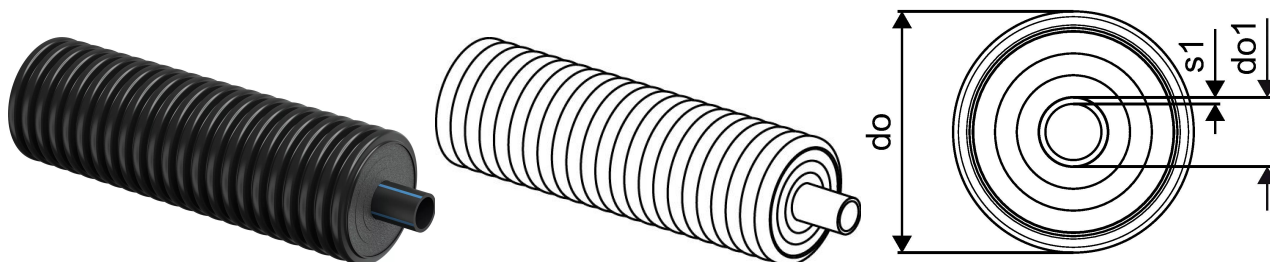

Uponor Ecoflex Supra Pipe 63x5,8/140

1095726

- Předizolované potrubí pro studenou vodu a chlazení
- Jednoduché potrubí PE 100 RC černé, SDR 11
- Max. 16 bar / 20 °C
- PEX izolační pěna, pouzdro z HDPE

O produktu Uponor Ecoflex Supra Pipe

Specifikace

- Systém pružného, předizolovaného plastového potrubí
- Potrubí pro média: Černý polyethylen PE 100 s modrou vrstvou, PN 16 (SDR 11)
- Izolační materiál: pěna PE-X s uzavřenou strukturou, trvale elastická, odolná proti stárnutí
- Plášťové potrubí: korugovaný polyethylen (HDPE)

Aplikace

- Distribuce studené pitné a chladicí vody pro podzemní instalace
- Provozní teplota + 20 °C
- Statické ověření pro těžké dopravní zatížení 60 tun

Certifikace

- Schválení musí zkontrolovat místní odpovědná osoba

Uponor Ecoflex Supra Pipe 63x5,8/140

1095726

Measurements

Poloměr ohybu M	0,7
Vnější průměr_do	140
Vnější průměr_do1	63
Tloušťka stěny_s1	5,8

Product code

Item no EAN	6414905485642
Item no GF	35001095726
Item no GTIN	06414905485642
Item no NRF	8361427