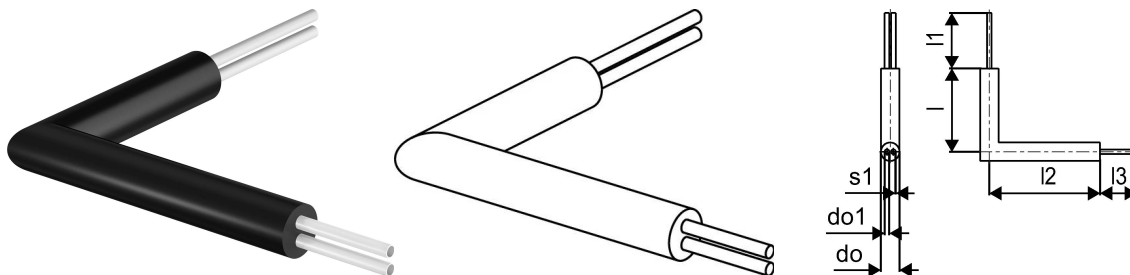

Uponor Ecoflex Domovní přípojovací koleno Twin 2x63x5,8/200

1118775

- předizolované PE-Xa koleno
- dvě mediové trubky PE-Xa, SDR 11
- max. 6 bar / 95 °C
- PUR pěna, PE ochrana

O produktu Uponor Ecoflex Domovní přípojovací koleno Twin

Specifikace

- Veškeré příslušenství je odolné proti korozi

Aplikace

- Příslušenství Ecoflex je navrženo jako doplněk sortimentu pro podzemní instalace

Certifikace

- Schválení musí zkontrolovat místní odpovědná osoba

Uponor Ecoflex Domovní přípojovací koleno Twin 2x63x5,8/200

1118775

Status

Item Available From date 2024-12-01

MTO (longer delivery times) Položka je k dispozici na vyžádání, minimální doba dodání 2 týdnů

Product code

Item no EAN 6414905552252

Item no GTIN 06414905552252

Dimensions

Výška jednotky položky 200

Položka Délka jednotky 1400

Jednotková hmotnost položky 11,73

Šířka jednotky položky 1100