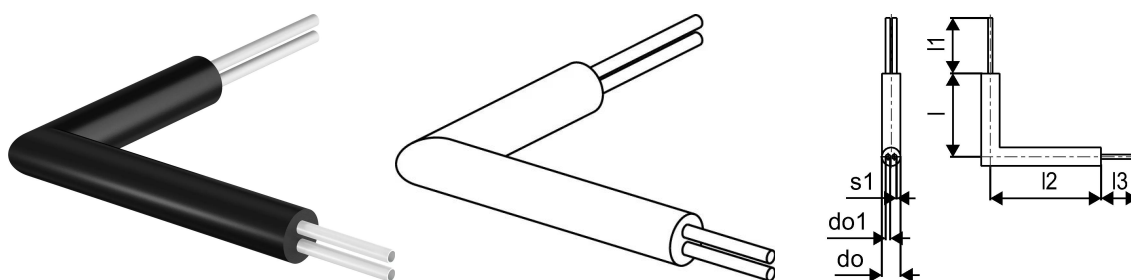

Uponor Ecoflex Domovní přípojovací koleno Twin 2x63x5,8/200

1118775

- předizolované PE-Xa koleno
- dvě mediové trubky PE-Xa, SDR 11
- max. 6 bar / 95 °C
- PUR pěna, PE ochrana

O produktu Uponor Ecoflex Domovní přípojovací koleno Twin

Specifikace

- Veškeré příslušenství je odolné proti korozi

Aplikace

- Příslušenství Ecoflex je navrženo jako doplněk sortimentu pro podzemní instalace

Certifikace

- Schválení musí zkontrolovat místní odpovědná osoba

Uponor Ecoflex Domovní přípojovací koleno Twin 2x63x5,8/200

1118775

Status

Item Available From date 2024-12-01

MTO (longer delivery times) Položka je k dispozici na vyžádání, minimální doba dodání 2 týdnů

Product code

Item no EAN 6414905552252

Item no GTIN 06414905552252

Dimensions

Výška jednotky položky 200

Položka Délka jednotky 1400

Jednotková hmotnost položky 11,73

Šířka jednotky položky 1100