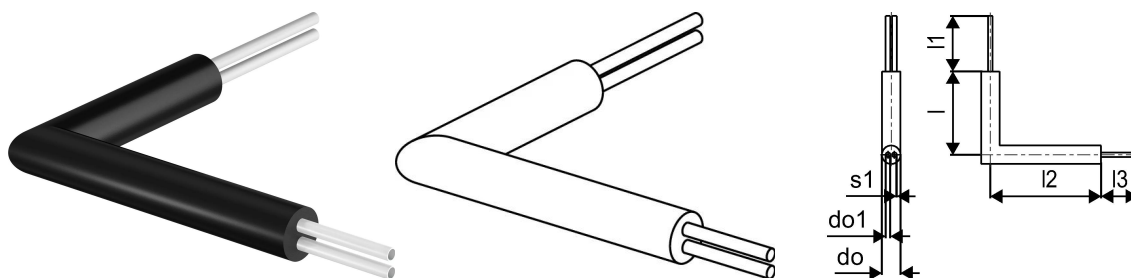

Uponor Ecoflex Domovní přípojovací koleno Twin 2x75x6,8/250

1118776

- předizolované PE-Xa koleno
- dvě mediové trubky PE-Xa, SDR 11
- max. 6 bar / 95 °C
- PUR pěna, PE ochrana

O produktu Uponor Ecoflex Domovní přípojovací koleno Twin

Specifikace

- Veškeré příslušenství je odolné proti korozi

Aplikace

- Příslušenství Ecoflex je navrženo jako doplněk sortimentu pro podzemní instalace

Certifikace

- Schválení musí zkontrolovat místní odpovědná osoba

Uponor Ecoflex Domovní připojovací koleno Twin 2x75x6,8/250

1118776

Status

Item Available From date 2024-12-01

MTO (longer delivery times) Položka je k dispozici na vyžádání, minimální doba dodání 2 týdnů

Product code

Item no EAN 6414905552269

Item no GTIN 06414905552269

Dimensions

Výška jednotky položky 250

Položka Délka jednotky 1400

Jednotková hmotnost položky 16,25

Šířka jednotky položky 1100