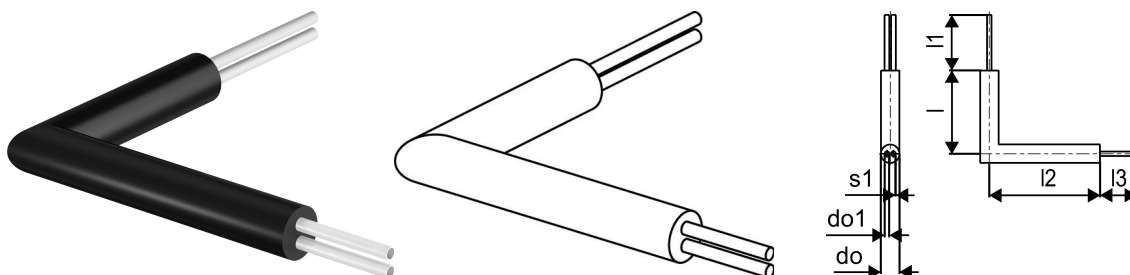

Uponor Ecoflex Domovní přípojovací koleno Twin 2x75x6,8/250

1118776

- předizolované PE-Xa koleno
- dvě mediové trubky PE-Xa, SDR 11
- max. 6 bar / 95 °C
- PUR pěna, PE ochrana

O produktu Uponor Ecoflex Domovní přípojovací koleno Twin

Specifikace

- Veškeré příslušenství je odolné proti korozi

Aplikace

- Příslušenství Ecoflex je navrženo jako doplněk sortimentu pro podzemní instalace

Certifikace

- Schválení musí zkontrolovat místní odpovědná osoba

Uponor Ecoflex Domovní připojovací koleno Twin 2x75x6,8/250

1118776

Status

Item Available From date 2024-12-01

MTO (longer delivery times) Položka je k dispozici na vyžádání, minimální doba dodání 2 týdnů

Product code

Item no EAN 6414905552269

Item no GTIN 06414905552269

Dimensions

Výška jednotky položky 250

Položka Délka jednotky 1400

Jednotková hmotnost položky 16,25

Šířka jednotky položky 1100