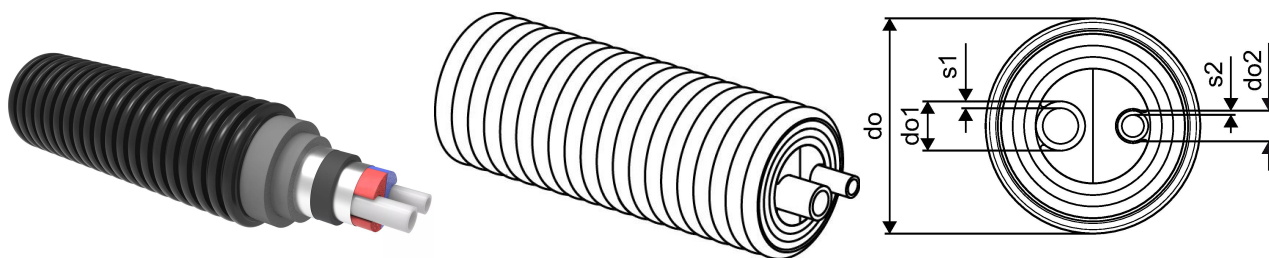

Uponor Ecoflex VIP Aqua Pipe Twin 32x4,4-20x2,8/140

1119054

- Předizolované potrubí pro teplou vodu s cirkulací
- Zdvojené potrubí PE-Xa, SDR 7,4
- Max. 10 bar / 95 °C
- VIP + PEX izolační pěna, pouzdro z HDPE
- Barevně odlišený středový profil, aby nedošlo k záměně přívodu a cirkulace

O produktu Uponor Ecoflex VIP Aqua Pipe Twin

Specifikace

- Systém pružného, předizolovaného, samovyrovnávacího plastového potrubí
- Potrubí pro média: síťovaný polyethylen (PE-Xa) podle EN ISO 15875, barva natural, PN 10 (SDR 7,4)
- Izolační materiál: revoluční izolační materiál s extrémně nízkou hodnotou lambda v kombinaci s trvale elastickou pěnou PE-X s uzavřenou strukturou, odolnou proti stárnutí
- Plášťové potrubí: korugovaný polyethylen (HDPE)

Certifikace

- Schválení musí zkontrolovat místní odpovědná osoba

Uponor Ecoflex VIP Aqua Pipe Twin 32x4,4-20x2,8/140

1119054

Measurements

Poloměr ohybu M	0,7
Vnější průměr_do	140
Vnější průměr_do1	32
Vnější průměr_do2	20
Tloušťka stěny_s1	4,4
Tloušťka stěny_s2	2,8