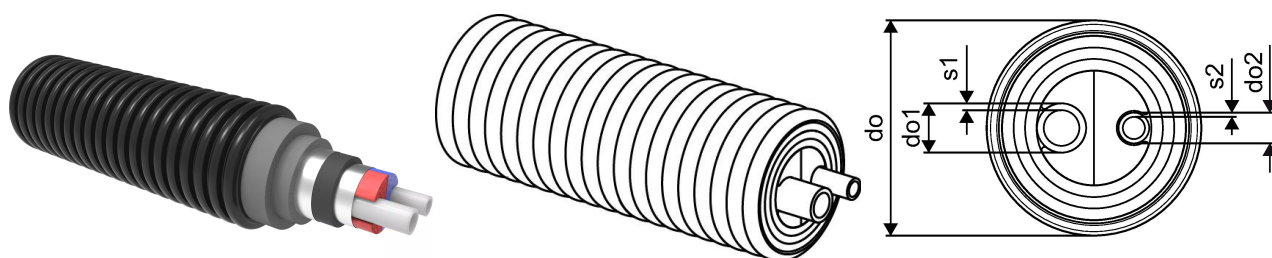

Uponor Ecoflex VIP Aqua Pipe Twin 32x4,4-20x2,8/140

1119054

- Předizolované potrubí pro teplou vodu s cirkulací
- Zdvojené potrubí PE-Xa, SDR 7,4
- Max. 10 bar / 95 °C
- VIP + PEX izolační pěna, pouzdro z HDPE
- Barevně odlišený středový profil, aby nedošlo k záměně přívodu a cirkulace

O produktu Uponor Ecoflex VIP Aqua Pipe Twin

Specifikace

- Systém pružného, předizolovaného, samovyrovnávacího plastového potrubí
- Potrubí pro média: síťovaný polyethylen (PE-Xa) podle EN ISO 15875, barva natural, PN 10 (SDR 7,4)
- Izolační materiál: revoluční izolační materiál s extrémně nízkou hodnotou lambda v kombinaci s trvale elastickou pěnou PE-X s uzavřenou strukturou, odolnou proti stárnutí
- Plášťové potrubí: korugovaný polyethylen (HDPE)

Certifikace

- Schválení musí zkontrolovat místní odpovědná osoba

Uponor Ecoflex VIP Aqua Pipe Twin 32x4,4-20x2,8/140

1119054

Measurements

Poloměr ohybu M	0,7
Vnější průměr_do	140
Vnější průměr_do1	32
Vnější průměr_do2	20
Tloušťka stěny_s1	4,4
Tloušťka stěny_s2	2,8