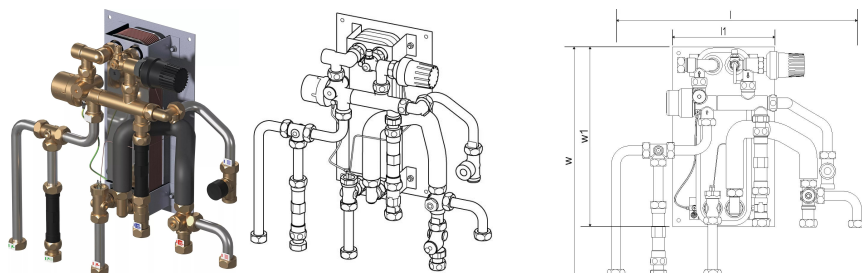

Uponor Combi Port M-XS bytová stanice RC 12 CB TL ZV

1121005

Product code

Item no EAN 6414905639472

Item no GTIN 06414905639472

Dimensions

Výška jednotky položky 170

Položka Délka jednotky 501

Jednotková hmotnost položky 8,18

Šířka jednotky položky 475

Item_UOM ks

Measurements

LENGTH_L 495

Z Měření h 159

Z Měření w 445

Z Měření w1 350

Packaging

Balení GTIN PL1 06414905639588

Balení GTIN PL4 06414900507806

Výška balení PL1 170

Výška balení PL4 824

Délka balení PL1 720

Délka balení PL4 1200

Množství v balení PL1 1

Množství v balení PL4 8

Typ balení PL1 Base_Box

Typ balení PL4 Pallet

Objem balení PL1 0,069768

Objem balení PL4 0,79104

Hmotnost balení PL1 9,44