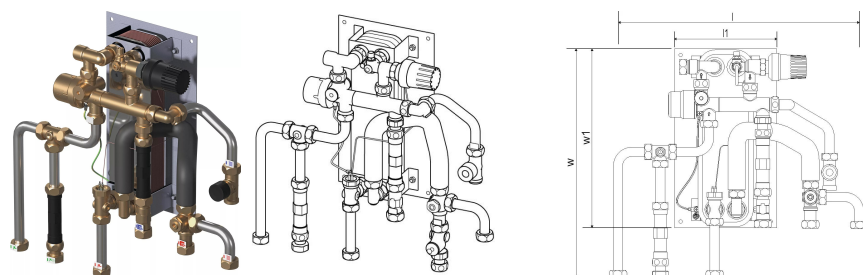

## Uponor Combi Port M-XS bytová stanice RC 12 CB TL ZV

**1121005**

RC verze pro přípravu teplé užitkové vody přímé vytápění s připojením na radiátory (bez směšovacího okruhu)

Kódy rozměrů:

12, 15, 17 - indikace množství teplé užitkové vody (l/min)

CB - mědí letovaný výměník z nerezové oceli pro přípravu teplé užitkové vody

BP - funkce předehřevu přívodního potrubí

TL - termostatický omezovač teploty teplé užitkové vody s ponorným čidlem

ZV - zónový ventil ve vratném potrubí bytového topného okruhu bez pohonu

ZM - cirkulační modul pro přípravu teplé užitkové vody s pojistným ventilem, oběhovým čerpadlem a regulátorem diferenčního tlaku

### O produktu Uponor Combi Port M-XS bytová stanice RC