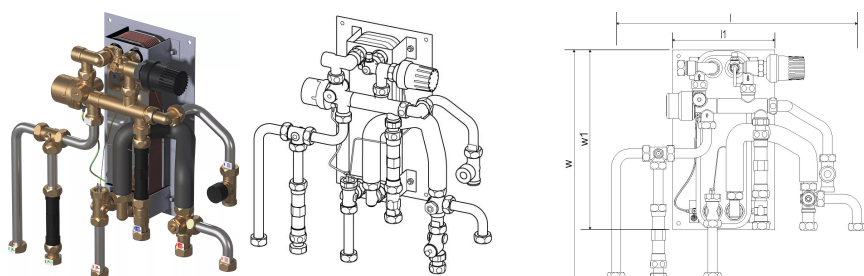

Uponor Combi Port M-XS bytová stanice RC 12 CB TL ZV

1121005

- RC verze pro přípravu teplé užitkové vody přímé vytápění s připojením na radiátory (bez směšovacího okruhu)
- Kódy rozměrů:
- 12, 15, 17 - indikace množství teplé užitkové vody (l/min)
- CB - mědí letovaný výměník z nerezové oceli pro přípravu teplé užitkové vody
- BP - funkce předehřevu přívodního potrubí
- TL - termostatický omezovač teploty teplé užitkové vody s ponorným čidlem
- ZV - zónový ventil ve vratném potrubí bytového topného okruhu bez pohonu
- ZM - cirkulační modul pro přípravu teplé užitkové vody s pojistným ventilem, oběhovým čerpadlem a regulátorem diferenčního tlaku

O produktu Uponor Combi Port M-XS bytová stanice RC

Aplikace

- Decentralizovaná okamžitá příprava teplé užitkové vody
- Systémy podlahového vytápění

Certifikace

- Schválení DVGW

Uponor Combi Port M-XS bytová stanice RC 12 CB TL ZV

1121005

Product code

Item no EAN 6414905639472

Item no GTIN 06414905639472

Dimensions

Výška jednotky položky 170

Položka Délka jednotky 501

Jednotková hmotnost položky 8,18

Šířka jednotky položky 475

Item_UOM ks

Measurements

LENGTH_L 495

Délka (I1) 200

Z Měření h 159

Z Měření w 445

Z Měření w1 350