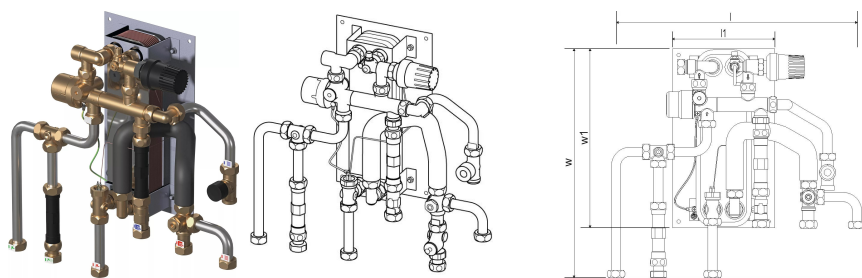

Uponor Combi Port M-XS bytová stanice RC 12 CB TL ZV

1121005

- RC verze pro přípravu teplé užitkové vody přímé vytápění s připojením na radiátory (bez směšovacího okruhu)
- Kódy rozměrů:
- 12, 15, 17 - indikace množství teplé užitkové vody (l/min)
- CB - mědí letovaný výměník z nerezové oceli pro přípravu teplé užitkové vody
- BP - funkce předehřevu přívodního potrubí
- TL - termostatický omezovač teploty teplé užitkové vody s ponorným čidlem
- ZV - zónový ventil ve vratném potrubí bytového topného okruhu bez pohonu
- ZM - cirkulační modul pro přípravu teplé užitkové vody s pojistným ventilem, oběhovým čerpadlem a regulátorem diferenčního tlaku

O produktu Uponor Combi Port M-XS bytová stanice RC

Aplikace

- Decentralizovaná okamžitá příprava teplé užitkové vody
- Systémy podlahového vytápění

Certifikace

- Schválení DVGW

Uponor Combi Port M-XS bytová stanice RC 12 CB TL ZV

1121005

Product code

Item no EAN 6414905639472

Item no GTIN 06414905639472

Dimensions

Výška jednotky položky 170

Položka Délka jednotky 501

Jednotková hmotnost položky 8,18

Šířka jednotky položky 475

Item_UOM ks

Measurements

LENGTH_L 495

Délka (I1) 200

Z Měření h 159

Z Měření w 445

Z Měření w1 350