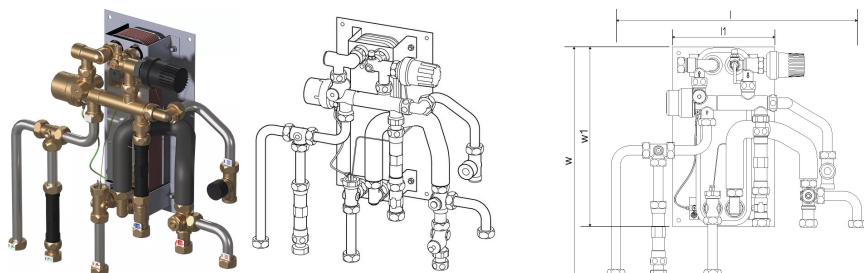

Uponor Combi Port M-XS bytová stanice RC 15 CB TL ZV

1121006

Product code

Item no EAN 6414905639489

Item no GTIN 06414905639489

Dimensions

Výška jednotky položky 170

Položka Délka jednotky 501

Jednotková hmotnost položky 9,92

Šířka jednotky položky 475

Item_UOM ks

Measurements

LENGTH_L 495

Délka (I1) 200

Z Měření h 159

Z Měření w 445

Z Měření w1 350

Packaging

Balení GTIN PL1 06414905639540

Balení GTIN PL4 06414905639649

Výška balení PL1 200

Výška balení PL4 1000

Délka balení PL1 550

Délka balení PL4 1200

Množství v balení PL1 1

Množství v balení PL4 16

Typ balení PL1 Base_Box

Typ balení PL4 Pallet

Objem balení PL1 0,055

Objem balení PL4 0,96