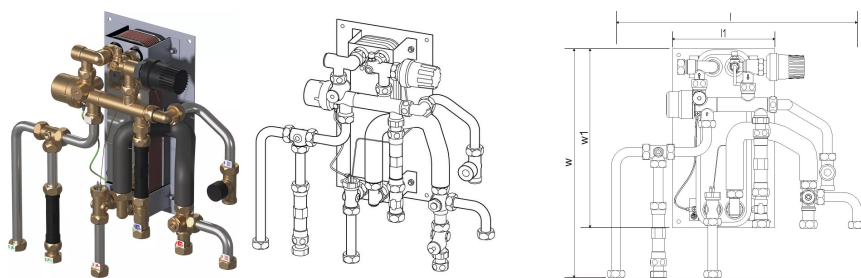

Uponor Combi Port M-XS bytová stanice RC 15 CB TL ZV

1121006

RC verze pro přípravu teplé užitkové vody přímé vytápění s připojením na radiátory (bez směšovacího okruhu)

Kódy rozměrů:

12, 15, 17 - indikace množství teplé užitkové vody (l/min)

CB - mědí letovaný výměník z nerezové oceli pro přípravu teplé užitkové vody

BP - funkce předehřevu přívodního potrubí

TL - termostatický omezovač teploty teplé užitkové vody s ponorným čidlem

ZV - zónový ventil ve vratném potrubí bytového topného okruhu bez pohonu

ZM - cirkulační modul pro přípravu teplé užitkové vody s pojistným ventilem, oběhovým čerpadlem a regulátorem diferenčního tlaku

O produktu Uponor Combi Port M-XS bytová stanice RC

Aplikace

- Decentralizovaná okamžitá příprava teplé užitkové vody
- Systémy podlahového vytápění

Výška jednotky položky 170

Položka Délka jednotky 501

Jednotková hmotnost položky 9,92

Šířka jednotky položky 475

Item_UOM ks

Measurements

LENGTH_L 495

Délka (I1) 200