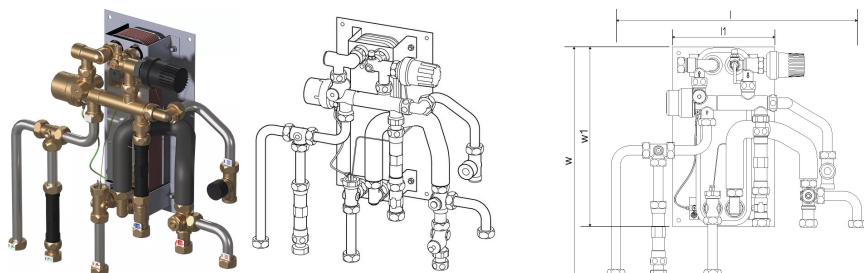

Uponor Combi Port M-XS bytová stanice RC 15 CB TL ZV

1121006

- RC verze pro přípravu teplé užitkové vody přímé vytápění s připojením na radiátory (bez směšovacího okruhu)
- Kódy rozměrů:
- 12, 15, 17 - indikace množství teplé užitkové vody (l/min)
- CB - mědí letovaný výměník z nerezové oceli pro přípravu teplé užitkové vody
- BP - funkce předehřevu přívodního potrubí
- TL - termostatický omezovač teploty teplé užitkové vody s ponorným čidlem
- ZV - zónový ventil ve vratném potrubí bytového topného okruhu bez pohonu
- ZM - cirkulační modul pro přípravu teplé užitkové vody s pojistným ventilem, oběhovým čerpadlem a regulátorem diferenčního tlaku

O produktu Uponor Combi Port M-XS bytová stanice RC

Aplikace

- Decentralizovaná okamžitá příprava teplé užitkové vody
- Systémy podlahového vytápění

Certifikace

- Schválení DVGW

Uponor Combi Port M-XS bytová stanice RC 15 CB TL ZV

1121006

Product code

Item no EAN 6414905639489

Item no GTIN 06414905639489

Dimensions

Výška jednotky položky 170

Položka Délka jednotky 501

Jednotková hmotnost položky 9,92

Šířka jednotky položky 475

Item_UOM ks

Measurements

LENGTH_L 495

Délka (I1) 200

Z Měření h 159

Z Měření w 445

Z Měření w1 350