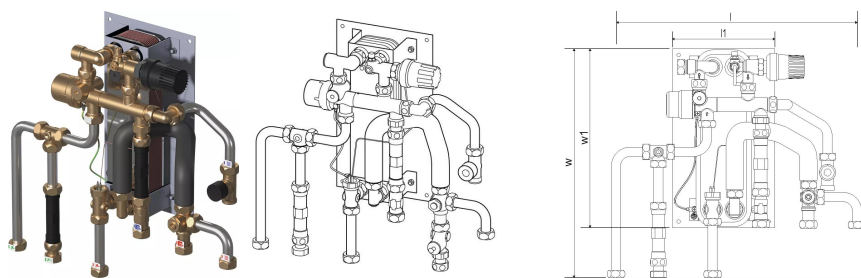

Uponor Combi Port M-XS bytová stanice RC 15 CB TL ZV

1121006

- RC verze pro přípravu teplé užitkové vody přímé vytápění s připojením na radiátory (bez směšovacího okruhu)
- Kódy rozměrů:
- 12, 15, 17 - indikace množství teplé užitkové vody (l/min)
- CB - mědí letovaný výměník z nerezové oceli pro přípravu teplé užitkové vody
- BP - funkce předehřevu přívodního potrubí
- TL - termostatický omezovač teploty teplé užitkové vody s ponorným čidlem
- ZV - zónový ventil ve vratném potrubí bytového topného okruhu bez pohonu
- ZM - cirkulační modul pro přípravu teplé užitkové vody s pojistným ventilem, oběhovým čerpadlem a regulátorem diferenčního tlaku

O produktu Uponor Combi Port M-XS bytová stanice RC

Aplikace

- Decentralizovaná okamžitá příprava teplé užitkové vody
- Systémy podlahového vytápění

Certifikace

- Schválení DVGW

Uponor Combi Port M-XS bytová stanice RC 15 CB TL ZV

1121006

Product code

Item no EAN 6414905639489

Item no GTIN 06414905639489

Dimensions

Výška jednotky položky 170

Položka Délka jednotky 501

Jednotková hmotnost položky 9,92

Šířka jednotky položky 475

Item_UOM ks

Measurements

LENGTH_L 495

Délka (I1) 200

Z Měření h 159

Z Měření w 445

Z Měření w1 350