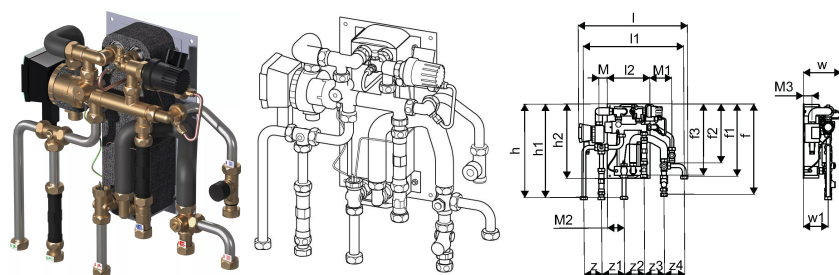

Uponor Combi Port M-XS bytová stanice RC 12 CB BP TL ZV ZM

1121007

- RC verze pro přípravu teplé užitkové vody přímé vytápění s připojením na radiátory (bez směšovacího okruhu)
- Kódy rozměrů:
- 12, 15, 17 - indikace množství teplé užitkové vody (l/min)
- CB - mědí letovaný výměník z nerezové oceli pro přípravu teplé užitkové vody
- BP - funkce předehřevu přívodního potrubí
- TL - termostatický omezovač teploty teplé užitkové vody s ponorným čidlem
- ZV - zónový ventil ve vratném potrubí bytového topného okruhu bez pohonu
- ZM - cirkulační modul pro přípravu teplé užitkové vody s pojistným ventilem, oběhovým čerpadlem a regulátorem diferenčního tlaku

O produktu Uponor Combi Port M-XS bytová stanice RC

Aplikace

- Decentralizovaná okamžitá příprava teplé užitkové vody
- Systémy podlahového vytápění

Certifikace

- Schválení DVGW

Uponor Combi Port M-XS bytová stanice RC 12 CB BP TL ZV ZM

1121007

Product code

Item no EAN 6414905639496

Item no GTIN 06414905639496

Dimensions

Výška jednotky položky 200

Položka Délka jednotky 501

Jednotková hmotnost položky 7,72

Šířka jednotky položky 500

Item_UOM ks

Measurements

LENGTH_L 505

Délka (l1) 200

Z Měření h 159

Z Měření w 445

Z Měření w1 350