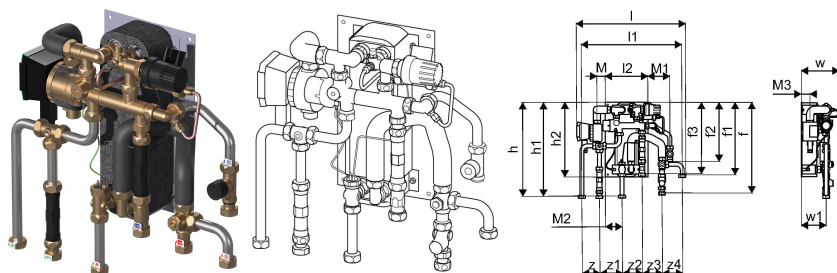

Uponor Combi Port M-XS bytová stanice RC 12 CB BP TL ZV ZM

1121007

- RC verze pro přípravu teplé užitkové vody přímé vytápění s připojením na radiátory (bez směšovacího okruhu)
- Kódy rozměrů:
- 12, 15, 17 - indikace množství teplé užitkové vody (l/min)
- CB - mědí letovaný výměník z nerezové oceli pro přípravu teplé užitkové vody
- BP - funkce předehřevu přívodního potrubí
- TL - termostatický omezovač teploty teplé užitkové vody s ponorným čidlem
- ZV - zónový ventil ve vratném potrubí bytového topného okruhu bez pohonu
- ZM - cirkulační modul pro přípravu teplé užitkové vody s pojistným ventilem, oběhovým čerpadlem a regulátorem diferenčního tlaku

O produktu Uponor Combi Port M-XS bytová stanice RC

Aplikace

- Decentralizovaná okamžitá příprava teplé užitkové vody
- Systémy podlahového vytápění

Certifikace

- Schválení DVGW

Uponor Combi Port M-XS bytová stanice RC 12 CB BP TL ZV ZM

1121007

Product code

Item no EAN 6414905639496

Item no GTIN 06414905639496

Dimensions

Výška jednotky položky 200

Položka Délka jednotky 501

Jednotková hmotnost položky 7,72

Šířka jednotky položky 500

Item_UOM ks

Measurements

LENGTH_L 505

Délka (l1) 200

Z Měření h 159

Z Měření w 445

Z Měření w1 350