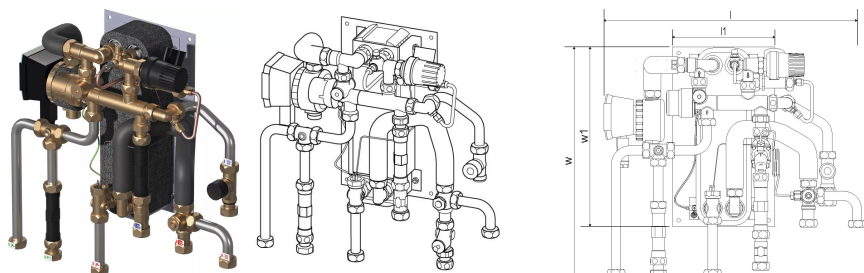

Uponor Combi Port M-XS bytová stanice RC 15 CB BP TL ZV ZM

1121008

Product code

Item no EAN 6414905639502

Item no GTIN 06414905639502

Dimensions

Výška jednotky položky 200

Položka Délka jednotky 501

Jednotková hmotnost položky 9,59

Šířka jednotky položky 500

Item_UOM ks

Measurements

LENGTH_L 505

Délka (l1) 200

Z Měření h 159

Z Měření w 445

Z Měření w1 350

Packaging

Balení GTIN PL1 06414905639564

Balení GTIN PL4 06414905639618

Výška balení PL1 220

Výška balení PL4 1000

Délka balení PL1 550

Délka balení PL4 1200

Množství v balení PL1 1

Množství v balení PL4 16

Typ balení PL1 Base_Box

Typ balení PL4 Pallet

Objem balení PL1 0,06413

Objem balení PL4 0,96