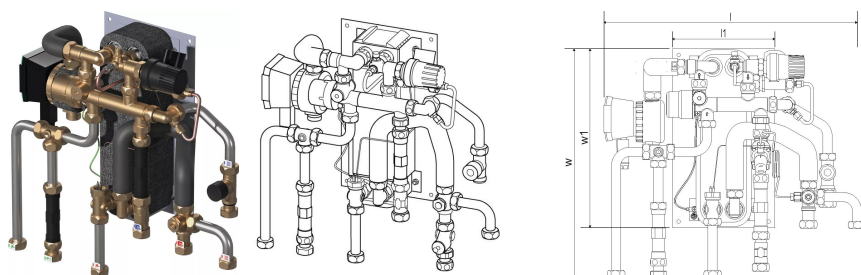

## Uponor Combi Port M-XS bytová stanice RC 15 CB BP TL ZV ZM

**1121008**

- RC verze pro přípravu teplé užitkové vody přímé vytápění s připojením na radiátory (bez směšovacího okruhu)
- Kódy rozměrů:
- 12, 15, 17 - indikace množství teplé užitkové vody (l/min)
- CB - mědí letovaný výměník z nerezové oceli pro přípravu teplé užitkové vody
- BP - funkce předehřevu přívodního potrubí
- TL - termostatický omezovač teploty teplé užitkové vody s ponorným čidlem
- ZV - zónový ventil ve vratném potrubí bytového topného okruhu bez pohonu
- ZM - cirkulační modul pro přípravu teplé užitkové vody s pojistným ventilem, oběhovým čerpadlem a regulátorem diferenčního tlaku

### O produktu Uponor Combi Port M-XS bytová stanice RC

### Dimensions

Výška jednotky položky 200

Položka Délka jednotky 501

Jednotková hmotnost položky 9,59

Šířka jednotky položky 500

Item\_UOM ks