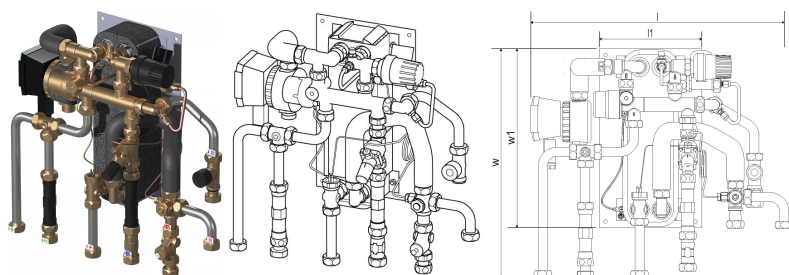

## Uponor Combi Port M-XS bytová stanice RC 15 CB BP DI TL ZV ZM

**1121009**

- RC verze pro přípravu teplé užitkové vody přímé vytápění s připojením na radiátory (bez směšovacího okruhu)
- Kódy rozměrů:
- 12, 15, 17 - indikace množství teplé užitkové vody (l/min)
- CB - mědí letovaný výměník z nerezové oceli pro přípravu teplé užitkové vody
- BP - funkce předehřevu přívodního potrubí
- TL - termostatický omezovač teploty teplé užitkové vody s ponorným čidlem
- ZV - zónový ventil ve vratném potrubí bytového topného okruhu bez pohonu
- ZM - cirkulační modul pro přípravu teplé užitkové vody s pojistným ventilem, oběhovým čerpadlem a regulátorem diferenčního tlaku

### O produktu Uponor Combi Port M-XS bytová stanice RC

### Dimensions

Výška jednotky položky 200

Položka Délka jednotky 501

Jednotková hmotnost položky 10,27

Šířka jednotky položky 500

Item\_UOM ks