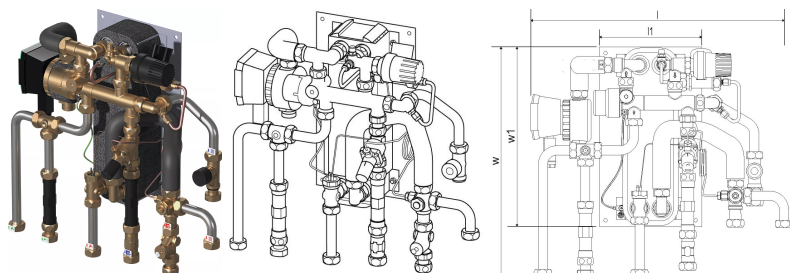

Uponor Combi Port M-XS bytová stanice RC 15 CB BP DI TL ZV ZM

1121009

Product code

Item no EAN 6414905639519

Item no GTIN 06414905639519

Dimensions

Výška jednotky položky 200

Položka Délka jednotky 501

Jednotková hmotnost položky 10,27

Šířka jednotky položky 500

Item_UOM ks

Measurements

LENGTH_L 505

Délka (l1) 200

Z Měření h 198

Z Měření w 445

Z Měření w1 350

Packaging

Balení GTIN PL1 06414905639571

Balení GTIN PL4 06414905639625

Výška balení PL1 220

Výška balení PL4 1000

Délka balení PL1 550

Délka balení PL4 1200

Množství v balení PL1 1

Množství v balení PL4 16

Typ balení PL1 Base_Box

Typ balení PL4 Pallet

Objem balení PL1 0,06413

Objem balení PL4 0,96