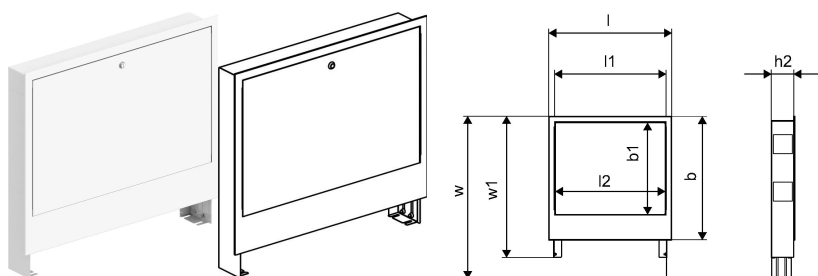

Uponor Vario C skříň podomítková nízká IW 680x649x110

1121510

- Kompletní skříň s rámem a dvířky pro montáž do stěny
- Hloubka: 110 mm, prodloužitelná na 150 mm
- Nastavitelná výška: 649 - 749 mm
- Materiál: galvanizovaná ocel
- Bílý práškově lakovaný rám a dveře (RAL 9016)
- Uzamykatelná

O produktu Uponor Vario C skříň podomítková nízká IW

Specifikace

- Vyrobeno z nerezové oceli
- S integrovanými ventily
- Připojení zleva nebo zprava, pomocí závitů G 1" s plochým těsněním
- Rozdělovač s průtokoměry pro regulování a uzavírání okruhů
- Sběrač s uzavíracími zpětnými ventily a krytkami
- Integrovaný odvzdušňovací, plnicí a vypouštěcí ventil na přívodu i zpátečce
- Připojení okruhů: G 3/4" Eurokonus
- Rozestup okruhů: 50 mm
- Vzdálenost rozdělovače od sběrače: 210 mm

1121510

Product code

Item no EAN	6414905660193
Item no GTIN	06414905660193
Výměna položky 1	1093492

Dimensions

Výška jednotky položky	669
Položka Délka jednotky	727
Jednotková hmotnost položky	7,58
Šířka jednotky položky	117
Item_UOM	ks

Measurements

LENGTH_L	727
Délka (l1)	680
Délka (l2)	673
Z Měření h1	117-167
Z Měření w	670-770
Z Měření w1	650-750

Packaging

Balení GTIN PL1	06414905661763
Balení GTIN PL4	06414905661831
Výška balení PL1	690
Výška balení PL4	1930
Délka balení PL1	130
Délka balení PL4	1200
Množství v balení PL1	1
Množství v balení PL4	15
Typ balení PL1	Base_Box
Typ balení PL4	Pallet