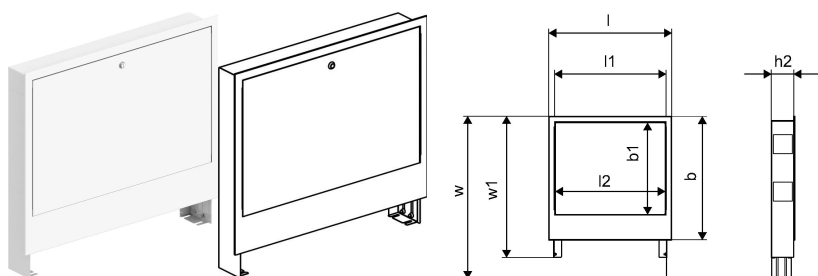

Uponor Vario C skříň podomítková nízká IW 680x649x110

1121510

- Kompletní skříň s rámem a dvířky pro montáž do stěny
- Hloubka: 110 mm, prodloužitelná na 150 mm
- Nastavitelná výška: 649 - 749 mm
- Materiál: galvanizovaná ocel
- Bílý práškově lakovaný rám a dveře (RAL 9016)
- Uzamykatelná

O produktu Uponor Vario C skříň podomítková nízká IW

Specifikace

- Vyrobeno z nerezové oceli
- S integrovanými ventily
- Připojení zleva nebo zprava, pomocí závitů G 1" s plochým těsněním
- Rozdělovač s průtokoměry pro regulování a uzavírání okruhů
- Sběrač s uzavíracími zpětnými ventily a krytkami
- Integrovaný odvzdušňovací, plnicí a vypouštěcí ventil na přívodu i zpátečce
- Připojení okruhů: G 3/4" Eurokonus
- Rozestup okruhů: 50 mm
- Vzdálenost rozdělovače od sběrače: 210 mm

Dimensions

Výška jednotky položky	669
Položka Délka jednotky	727
Jednotková hmotnost položky	7,58
Šířka jednotky položky	117
Item_UOM	ks

Measurements

LENGTH_L	727
Délka (l1)	680
Délka (l2)	673
Z Měření h1	117-167
Z Měření w	670-770
Z Měření w1	650-750