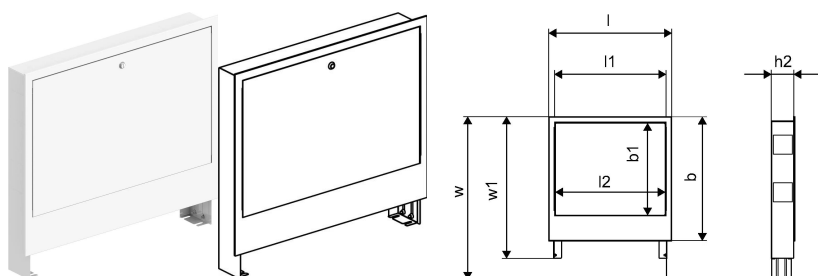

Uponor Vario C skříň podomítková nízká IW 680x649x110

1121510

- Kompletní skříň s rámem a dvířky pro montáž do stěny
- Hloubka: 110 mm, prodloužitelná na 150 mm
- Nastavitelná výška: 649 - 749 mm
- Materiál: galvanizovaná ocel
- Bílý práškově lakovaný rám a dveře (RAL 9016)
- Uzamykatelná

O produktu Uponor Vario C skříň podomítková nízká IW

Specifikace

- Vyrobeno z nerezové oceli
- S integrovanými ventily
- Připojení zleva nebo zprava, pomocí závitů G 1" s plochým těsněním
- Rozdělovač s průtokoměry pro regulování a uzavírání okruhů
- Sběrač s uzavíracími zpětnými ventily a krytkami
- Integrovaný odvzdušňovací, plnicí a vypouštěcí ventil na přívodu i zpátečce
- Připojení okruhů: G 3/4" Eurokonus
- Rozestup okruhů: 50 mm
- Vzdálenost rozdělovače od sběrače: 210 mm

Dimensions

Výška jednotky položky	669
Položka Délka jednotky	727
Jednotková hmotnost položky	7,58
Šířka jednotky položky	117
Item_UOM	ks

Measurements

LENGTH_L	727
Délka (l1)	680
Délka (l2)	673
Z Měření h1	117-167
Z Měření w	670-770
Z Měření w1	650-750