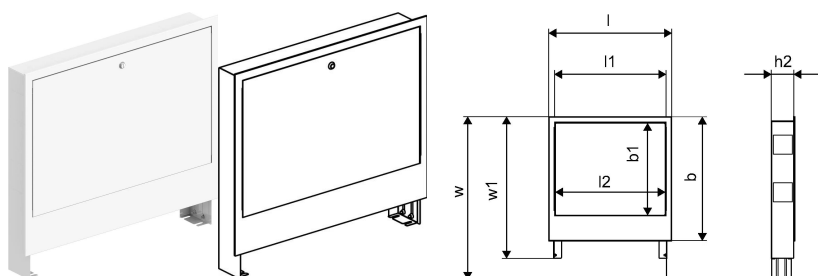

Uponor Vario C skříň podomítková nízká IW 680x649x110

1121510

- Kompletní skříň s rámem a dvířky pro montáž do stěny
- Hloubka: 110 mm, prodloužitelná na 150 mm
- Nastavitelná výška: 649 - 749 mm
- Materiál: galvanizovaná ocel
- Bílý práškově lakovaný rám a dveře (RAL 9016)
- Uzamykatelná

O produktu Uponor Vario C skříň podomítková nízká IW

Specifikace

- Vyrobeno z nerezové oceli
- S integrovanými ventily
- Připojení zleva nebo zprava, pomocí závitů G 1" s plochým těsněním
- Rozdělovač s průtokoměry pro regulování a uzavírání okruhů
- Sběrač s uzavíracími zpětnými ventily a krytkami
- Integrovaný odvzdušňovací, plnicí a vypouštěcí ventil na přívodu i zpátečce
- Připojení okruhů: G 3/4" Eurokonus
- Rozestup okruhů: 50 mm
- Vzdálenost rozdělovače od sběrače: 210 mm

1121510

Product code

Item no EAN	6414905660193
Item no GTIN	06414905660193
Výměna položky 1	1093492

Dimensions

Výška jednotky položky	669
Položka Délka jednotky	727
Jednotková hmotnost položky	7,58
Šířka jednotky položky	117
Item_UOM	ks

Measurements

LENGTH_L	727
Délka (l1)	680
Délka (l2)	673
Z Měření h1	117-167
Z Měření w	670-770
Z Měření w1	650-750

Packaging

Balení GTIN PL1	06414905661763
Balení GTIN PL4	06414905661831
Výška balení PL1	690
Výška balení PL4	1930
Délka balení PL1	130
Délka balení PL4	1200
Množství v balení PL1	1
Množství v balení PL4	15
Typ balení PL1	Base_Box
Typ balení PL4	Pallet