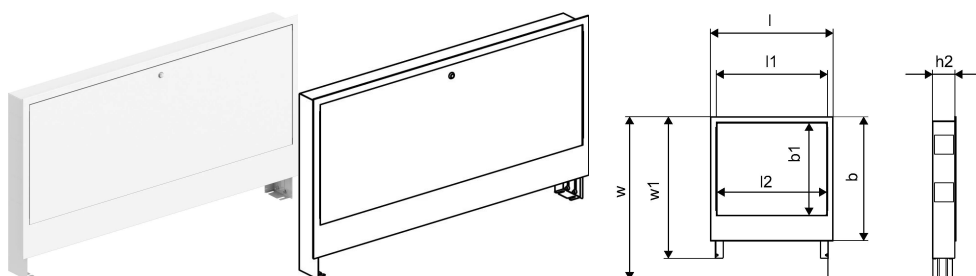

Uponor Vario C skříň podomítková nízká IW 1135 x649x110

1121513

Product code

Item no EAN	6414905660223
Item no GTIN	06414905660223
Item no NRF	8361405
Výměna položky 1	1093501

Dimensions

Výška jednotky položky	669
Položka Délka jednotky	1182
Jednotková hmotnost položky	11,035
Šířka jednotky položky	117
Item_UOM	ks

Measurements

LENGTH_L	1182
Délka (l1)	1135
Délka (l2)	1128
Z Měření h1	117-167
Z Měření w	670-770
Z Měření w1	650-750

Packaging

Balení GTIN PL1	06414905661695
Balení GTIN PL4	06414905661862
Výška balení PL1	690
Výška balení PL4	1480
Délka balení PL1	130
Délka balení PL4	1200
Množství v balení PL1	1
Množství v balení PL4	10
Typ balení PL1	Base_Box