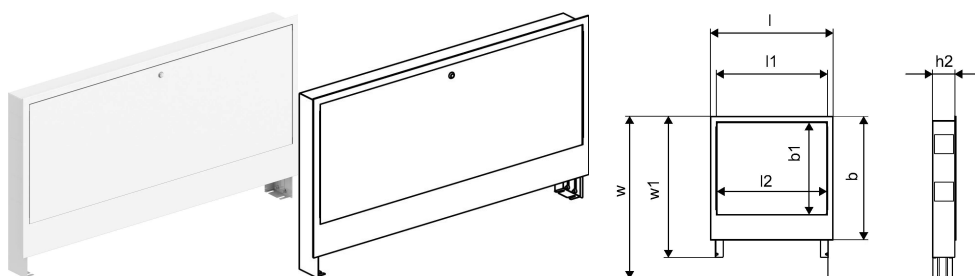

Uponor Vario C skříň podomítková nízká IW 1135 x649x110

1121513

- Kompletní skříň s rámem a dvířky pro montáž do stěny
- Hloubka: 110 mm, prodloužitelná na 150 mm
- Nastavitelná výška: 649 - 749 mm
- Materiál: galvanizovaná ocel
- Bílý práškově lakovaný rám a dveře (RAL 9016)
- Uzamykatelná

O produktu Uponor Vario C skříň podomítková nízká IW

Specifikace

- Vyrobeno z nerezové oceli
- S integrovanými ventily
- Připojení zleva nebo zprava, pomocí závitů G 1" s plochým těsněním
- Rozdělovač s průtokoměry pro regulování a uzavírání okruhů
- Sběrač s uzavíracími zpětnými ventily a krytkami
- Integrovaný odvzdušňovací, plnicí a vypouštěcí ventil na přívodu i zpátečce
- Připojení okruhů: G 3/4" Eurokonus
- Rozestup okruhů: 50 mm
- Vzdálenost rozdělovače od sběrače: 210 mm

Dimensions

Výška jednotky položky	669
Položka Délka jednotky	1182
Jednotková hmotnost položky	11,035
Šířka jednotky položky	117
Item_UOM	ks

Measurements

LENGTH_L	1182
Délka (l1)	1135
Délka (l2)	1128
Z Měření h1	117-167
Z Měření w	670-770
Z Měření w1	650-750