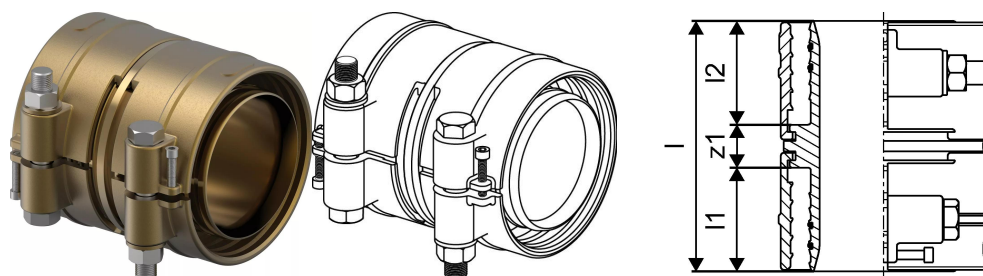

Uponor Ecoflex přechodová spojka PN6 140x12,7-140x12,7

1121635

Status

Item Available From date 2025-01-01

MTO (longer delivery times) Položka je k dispozici na vyžádání, minimální doba dodání 2 týdny

Until stocks last Do vyprodání zásob

Product code

Item no EAN 6414905661497

Item no GF 35001121635

Item no GTIN 06414905661497

Item no LVI 1938518

Item no NRF 8361288

Item no RSK 2282762

Item no VVS 087882340

Dimensions

Výška jednotky položky 215

Položka Délka jednotky 169

Jednotková hmotnost položky 10,1

Šířka jednotky položky 215

Item_UOM ks

Measurements

LENGTH_L 169

Délka (l1) 70

Délka (l2) 70

Tloušťka stěny_s 12,7

z1 29

Packaging

Balení GTIN PL1 06414905672288

Výška balení PL1 200

Délka balení PL1 300