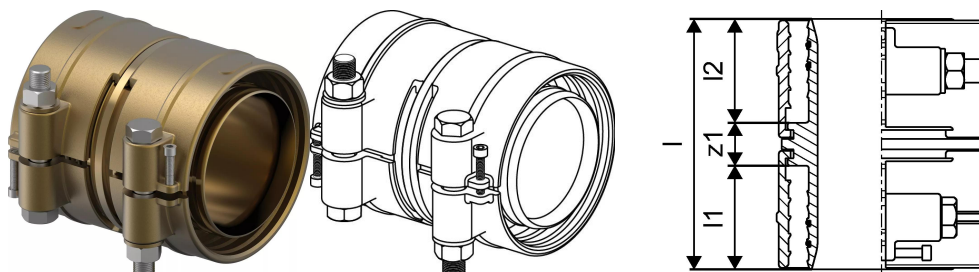

## Uponor Ecoflex přechodová spojka PN6 140x12,7-140x12,7

**1121635**

- Přechodová spojka pro PE-Xa nebo PE potrubí
- 6 bar, SDR 11
- DR = mosaz odolná proti odzinkování

### O produktu Uponor Ecoflex přechodová spojka PN6

#### Specifikace

- Tvarovky Wipex z mosazi odolné proti korozi, odzinkování podle DIN EN ISO 6509 s nerezovým ocelovým šroubem
- O-kroužkové těsnění mezi přechodovou spojkou Wipex a základním tělem tvarovky
- Sada šroubů pro spojky zahrnuje šroub se šestihrannou hlavou z nerezové oceli a matici s podložkou z mosazi
- Předem rozevřená objímka s vycvakávací pojistkou pro rozměry 63-110 mm

#### Aplikace

- Tvarovky pro potrubní systémy Thermo, Aqua, Quattro, Supra, Supra PLUS a Supra Standard
- Napojení PE a PE-Xa potrubí k přechodovým spojkám s válcovým palcovým vnějším závitem
- Max. provozní teplota 95 °C