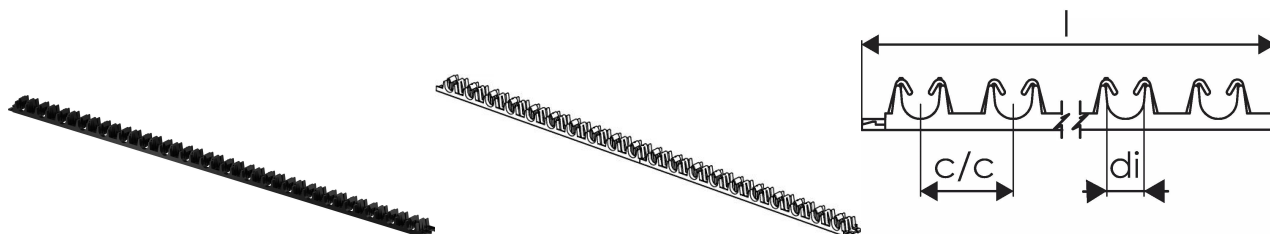

Uponor Fix samolepící svěrná lišta 16-20mm c/c 50mm 1m

1135496

- Samolepící svěrná lišta pro potrubí 16-20 mm
- Rozteč 50 mm

O produktu Uponor Fix samolepící svěrná lišta

Specifikace

- Upevňovací systém pro fixaci trubek ve stěnových, stropních nebo podlahových instalacích se skládá z upínacích kolejnic pro upevnění trubek

Aplikace

- Sálavé podlahové vytápění a chlazení
- Sálavé stěnové a stropní vytápění a chlazení
- Pro použití s sádrovými, cementovými a anhydritovými potěry

Certifikace

- DIN CERTCO: 7F277-W, 7F347-DW

Uponor Fix samolepící svěrná lišta 16-20mm c/c 50mm 1m

1135496

Technické informace

Položka (měrná jednotka)

ks

Item no LVI

2022232

Item no NRF

8361309

Osová vzdálenost

50 mm

Délka (l)

1013 mm

Množství balení 1

100

Množství balení 4

2000