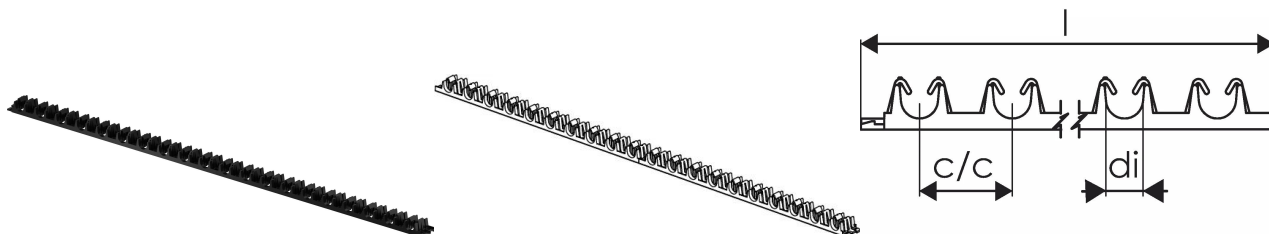

Uponor Fix samolepící svěrná lišta 16-20mm c/c 50mm 1m

1135496

Technické informace

Položka (měrná jednotka)	ks
Item no LVI	2022232
Item no NRF	8361309
Osová vzdálenost	50 mm
Délka (l)	1013 mm
Packaging Quantity PL1	100
Packaging Quantity PL4	2000

Technické podklady

Dokumenty ke stažení zde

Uponor, s.r.o.

Zelený pruh 95/97
140 00, Praha 4
Česká republika

T +420 233 313 844
E info-cz@uponor.com

www.uponor.com/cs-cz