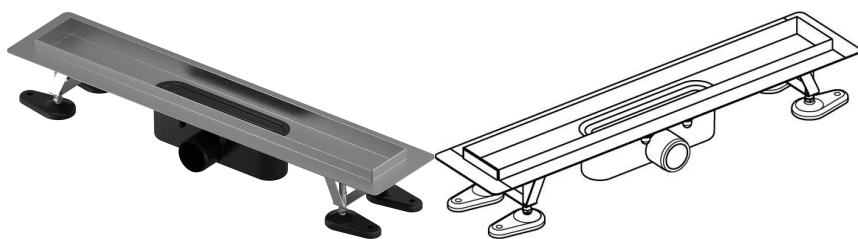

Uponor Aqua Ambient Sprchová vpust stříbrný silver 30/600mm

1136397

- Kompatibilní s velkou škálou mřížek
- Průtok: 0,8 l/s
- Zápachová uzávěrka s čisticím kusem, připojovací potrubí DN 50
- Materiál těla vpusti: nerezová ocel, matná, černá
- Materiál zápachové uzávěrky: polypropylen / ABS

O produktu Uponor Aqua Ambient Sprchová vpust stříbrný silver

Specifikace

- Moderní konstrukce a stylový design v různých velikostech: 600, 700, 800, 900, 1000 mm
- Široký těsnící kroužek (30mm) zajišťuje pevné připojení k podlahové konstrukci
- Upravitelná výška a nastavitelné nožičky pro integraci do jakékoliv konstrukce podlahy
- Jednoduchá instalace díky návaznosti a kompatibilitě s systémem odpadních vod (dimenze odpadního potrubí)
- 360° naladitelná zápachová uzávěrka